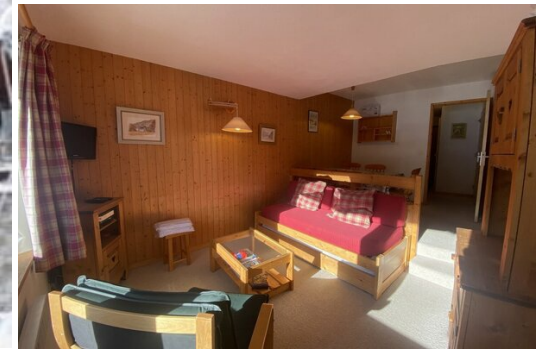

Appartement de 43 m2 avec 1 chambre à coucher à La Tania, Co

France, La Tania

Appartement - REF: TGS-A3010

N° Chambres: 1
Ascenseur privé

N° du Salle de bains: 1
Lave-vaisselle

N° du Peoples: 6
TV

Parking
Machine à laver

Équitation

Appartement de 43 m2 avec 1 chambre à coucher à La Tania, Courchevel

APPARTEMENT 1 CHAMBRE AVEC UNE SALLE DE CABINE, DANS UN PETIT IMMEUBLE, CALME ET VUE SPLENDIDE, ORIENTATION EST/SUD. ACCÈS WIFI INCLUS !

Chambre à coucher : un lit double (140 cm).

Chambre cabine avec fenêtre : 2 lits superposés (2 couchages simples).

Le lit du haut ne convient pas aux enfants de moins de 6 ans.

Salle de bains avec baignoire et lavabo.