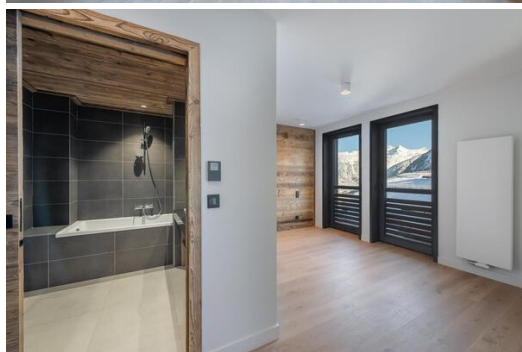

Appartement à Courchevel 1550 Village à louer avec 158 m²

France, Courchevel, Courchevel 1550

Appartement - REF: TGS-A3012

N° Chambres: 4
Climatisation

N° du Salle de bains: 4
Lave-vaisselle

N° du Peuples: 10
TV

Parking
Machine à laver

M² construction: 158m²
Salle de ski

Wifi

Vues montagneuses

Ascenseur collectif

Activités dans la station

Ski / Snowboard

Cyclisme

Ski de fond

Golf

Randonnée

Vélo de montagne

Équitation

Appartement à Courchevel 1550 Village à louer avec 158 m² et 4 chambres à coucher

L'appartement est situé dans la résidence, une nouveauté à Courchevel Village. Cette résidence de haut standing allie élégance et tradition avec des matériaux nobles et naturels qui s'intègrent parfaitement à l'environnement. Elle est située à quelques pas des commerces et des remontées mécaniques avec le téléphérique des Grangettes qui relie Courchevel Village au domaine skiable des 3 Vallées. Il est possible de partir et de revenir skis aux pieds par la piste située devant la résidence.

Elle dispose d'une agréable et spacieuse pièce à vivre de 63m² comprenant une cuisine entièrement équipée ouverte sur une salle à manger et un grand salon. Vous vous retrouverez au coin de la cheminée pour de mémorables moments de partage. Le salon, baigné de lumière, offre de nombreuses fenêtres donnant sur un balcon avec une vue magnifique sur les sommets de la Tarentaise. Chaque pièce possède une atmosphère personnalisée, ce qui la rend unique et chaleureuse.

Avec ses quatre chambres doubles, dont trois en suite, et son coin montagne avec deux lits superposés, l'appartement peut accueillir confortablement 8 adultes et 2 enfants.

Enfin, les séjours comprennent 2 casiers à skis, 2 places de parking dans le garage souterrain de la résidence et un ascenseur.

SERVICES INCLUS