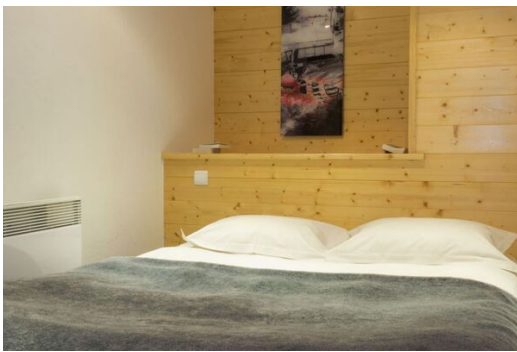

# События не найдены

France, Courchevel, Courchevel 1850

Appartement - REF: TGS-A3060

N° Chambres: 1  
Distance du téléski: 100m

N° du Salle de bains: 1  
Distance du centre ville:  
central

N° du Peoples: 4

M² construction: 48m²

Wifi

Vues montagneuses

Lave-vaisselle

TV

## 1 chambre

- Cuisine américaine entièrement équipée :
  - four, plaque, hotte, lave-vaisselle, réfrigérateur
- Coin salle à manger
- Salon : canapé convertible, banquette, TV
- Chambre Cabine : 2 lits simples
- Salle de douche, WC