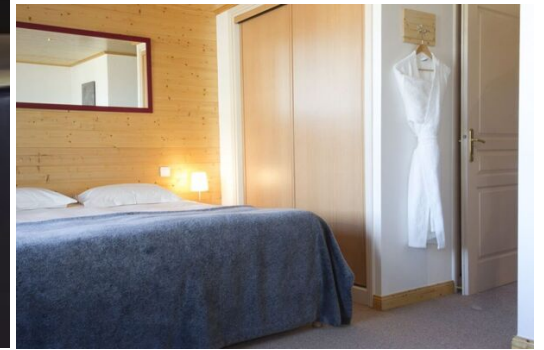

Appartement à Courchevel 1850

France, Courchevel, Courchevel 1850

Appartement - REF: TGS-A3063

N° Chambres: 3
Distance du téléski: 100m

N° du Salle de bains: 3
Distance du centre ville:
central

N° du Peoples: 6

M² construction: 82m²

Wifi

Vues montagneuses

Lave-vaisselle

TV

Activités dans la station

Ski / Snowboard

Cyclisme

Ski de fond

Golf

Vélo de montagne

Équitation

2 chambres et cabine

- Hall d'entrée
- Cuisine américaine entièrement équipée :
 - four, plaque, hotte, lave-vaisselle, réfrigérateur
- Coin salle à manger / salon (canapé convertible), TV
- Chambre 1 :
 - 1 lit double, salle de bain (douche, lavabo), TV
- Chambre 2 :
 - 2 lits jumeaux, salle de bain (bains, lavabo), TV
- Chambre Cabine 3 :

- 2 lits superposés 1 salle de douche (douche, lavabo)
2 WC