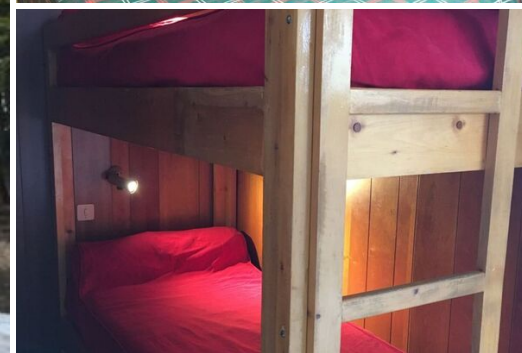

Location appartement à Courchevel

France, Courchevel, Courchevel 1850

Appartement - REF: TGS-A3068

N° Chambres: 1

N° du Peoples: 5

M² construction: 40m²

Exposure: Sud-Est

Chacun de nos appartements comprend, dans l'ordre successif en entrant:

- une entrée-dépôt de ski,
- un débarras,
- un WC,
- une salle d'eau avec douche et lavabo (eau chaude par cumulus électrique),
- une chambre avec un lit de deux personnes et des placards,
- une cabine avec deux lits d'une personne, superposés, et un placard,
- un séjour avec un lit d'une personne, une grande table, trois fauteuils, une cheminée, deux placards... ,
- une cuisine séparée du séjour avec réfrigérateur, four électrique, plaques électriques, four micro-ondes, lave-vaisselle et placards.

Le n°3 a un balcon et le n°4 une terrasse parfois enneigée. La surface de chacun est de 40 m².