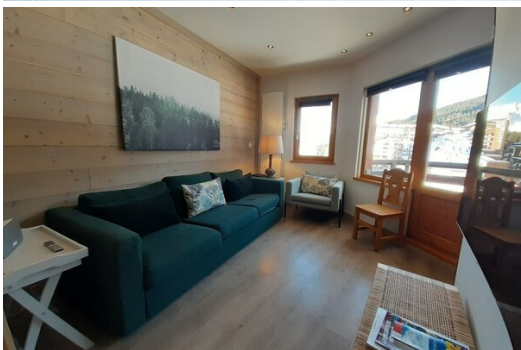

APPARTEMENT "SKI IN SKI OUT", FACE A LA PISTE

France, La Tania

Appartement - REF: TGS-A3089

N° Chambres: 1
TV

N° du Salle de bains: 1
Distance du centre ville:
central

M² construction: 45m²

Terrasse

Wifi

Vélo de montagne

Équitation

Voile

APPARTEMENT SKI IN SKI OUT, FACE À LA PISTE

APPARTEMENT 1 CHAMBRE AVEC UNE CABINE, SKI IN SKI OUT EXPOSÉ SUD-EST AVEC VUE SUR LES ANIMATIONS ET LES MONTAGNES.

Appartement 1 chambre de 45 m2, avec une chambre cabine, pour 4 personnes au 3ème étage de la résidence avec ascenseur. Balcon exposé sud-est avec vue sur les pistes.