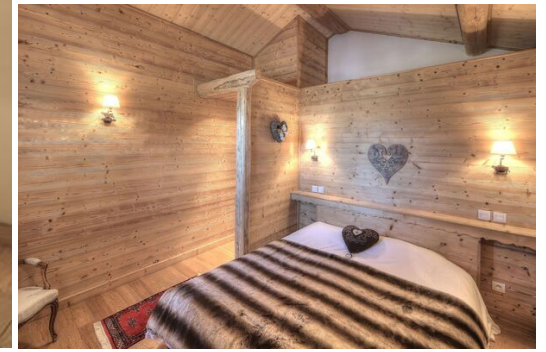

Appartement à louer à courchevel 1650

France, Courchevel, Courchevel 1650

Appartement - REF: TGS-A3091

N° Chambres: 4
Sauna

N° du Salle de bains: 4
Salle de ski

N° du Peoples: 8

Parking

M² construction: 120m²

Wifi

Cheminée

Jacuzzi

Appartement dans Chalet Courchevel 1650 proche des pistes de ski.

Partie de chalet avec entrée privée, (4 chambres, 8 personnes) Superficie de 120m² / 3 niveaux avec spa et sauna communs.

Balcon et cheminée (bois compris)

Local à skis sécurisé

Salle de bain et WC dans toutes les chambres.

TV satellite / HIFI / DVD

Wifi gratuit

Cuisine ouverte équipée

- Lave-vaisselle
- Plaque de cuisson à induction
- Four traditionnel
- Four micro onde
- Machine à laver