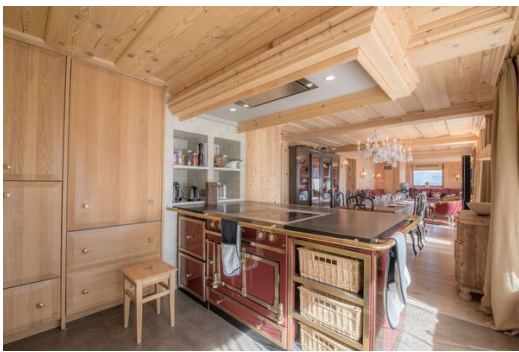

Appartement à louer à courchevel 1850

France, Courchevel, Courchevel 1850

Appartement - REF: TGS-A3113

N° Chambres: 4

N° du Salle de bains: 4

N° du Peoples: 10

M² construction: 150m²

Wifi

Lave-vaisselle

TV

Machine à laver

Activités dans la station

Ski / Snowboard

Cyclisme

Ski de fond

Golf

Randonnée

Vélo de montagne

Équitation

Voile

Aménagement de la propriété

D'une superficie de 138 m², cet appartement peut accueillir 6 adultes et 2 à 4 enfants :

- 3 chambres avec chacune un lit double (180), douche hammam ou baignoire balnéo
- 1 chambre enfants avec 2 lits doubles superposés (4 couchages possibles) et salle de bain
- Salle à manger avec accès à une belle terrasse avec une vue exceptionnelle sur les montagnes et la station de Courchevel
- Buanderie avec machine à laver et sèche-linge
- -Ski-room avec sèche-chaussures
- -Garage double

Prestations incluses :

- Accueil personnalisé
- Produits d'accueil
- Lits faits à l'arrivée
- Linge de toilette fourni