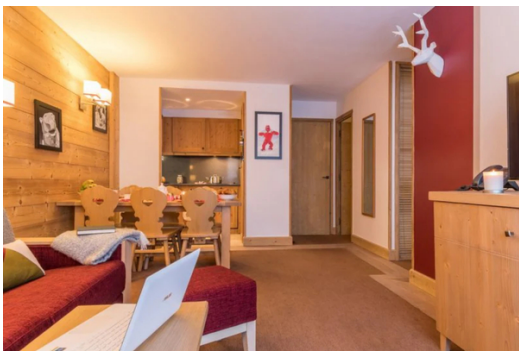

Appartement - 6 personnes - 1 chambre + Coin nuit

France, Courchevel, Courchevel 1850

Appartement - REF: TGS-A3194

N° Chambres: 1
Lave-vaisselle

N° du Salle de bains: 1
TV

N° du Peuples: 6
Machine à laver

Parking
Salle de ski

Wifi
Salle de cinéma/télévision

Vues montagneuses

Climatisation

BBQ

Activités dans la station

Ski / Snowboard

Randonnée

Vélo de montagne

Équitation

Appartement - 6 personnes - 1 chambre + Coin nuit

Votre hébergement 1 séjour, 1 chambre, 1 coin nuit, 1 coin cuisine, 1 salle de bains, 1 salle de douche et 1 WC séparés

- Équipements salon
  1 canapé-lit double ou 1 lit-banquette avec 1 lit gigogne (recommandé pour les enfants) et 1 coin nuit avec 2 lits superposés (recommandés pour les enfants)
- Équipement salle de bain
  1 baignoire, 1 douche et 1 WC séparés
- Équipements dans la cuisine
  Coin cuisine équipée ouvert sur le séjour
- Équipements dans la chambre