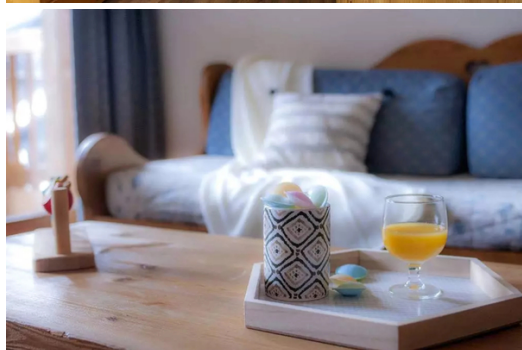

APPARTEMENT 2 PIECES + COIN MONTAGNE - 6 PERSONNES 1 Chambre

France, Val d'Isere

Appartement - REF: TGS-A3332

N° Chambres: 2
Ascenseur privé

N° du Salle de bains: 1
Climatisation

N° du Peoples: 6
Lave-vaisselle

Randonnée

Vélo de montagne

Équitation

APPARTEMENT 2 PIÈCES + COIN MONTAGNE - 6 PERSONNES

1 Chambre(s), 1 Coin montagne, 1 Salle de bain, 1 Salle de douche, 1 Balcon, 1 Cuisine

6 Personnes max. 45/45m²

- Séjour avec 2 lits gigognes. - 1 chambre avec 2 lits simples et 1 coin montagne avec 2 lits superposés. - Salle de douche supplémentaire (pour la plupart des logements) - 1 WC indépendant.

Val D'Isère

Tous les logements sont équipés

Wc séparé

Balcon

Cuisine

Séjour avec lits gigognes