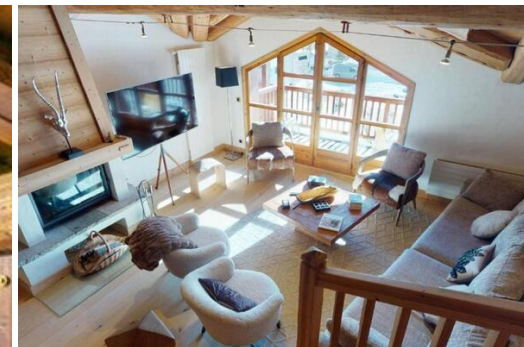

Appartement Duplex à Val D'Isère dans une Résidence Apparte

France, Val d'Isere

Appartement - REF: TGS-A3342

N° Chambres: 5
Ascenseur privé
Salle de cinéma/télévision

N° du Salle de bains: 4
Climatisation

N° du Peoples: 10
BBQ

Parking
Lave-vaisselle

M² construction: 170m²
TV

Wifi
Machine à laver

Vues montagneuses
ledébarras

Ascenseur collectif
Salle de ski

Activités dans la station

Ski / Snowboard

Ski de fond

Randonnée

Vélo de montagne

Équitation

Appartement Duplex à Val D'Isère dans une Résidence

Appartement complet

170 m²

Cuisine

Salle de bain privée

Balcon

Vue sur la montagne

Vue sur la ville

Lave-vaisselle