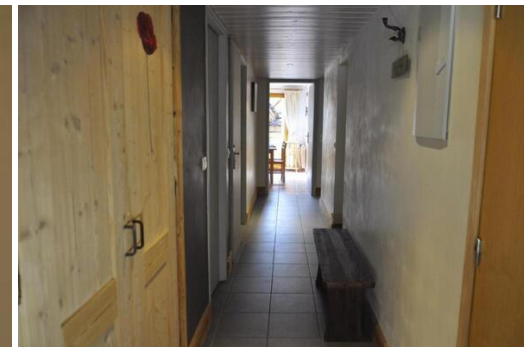

Appartement de trois chambres (8 adultes) à Val d'Isère à l'

France, Val d'Isere

Appartement - REF: TGS-A3343

N° Chambres: 3
Ascenseur privé

N° du Salle de bains: 2
Climatisation

N° du Peuples: 8
BBQ

Parking
Lave-vaisselle

Vélo de montagne

Équitation

Appartement de trois chambres (8 adultes) à Val d'Isère à l'intérieur d'un chalet

Appartement entier

84 m²

Cuisine

Salle de bain privée

Balcon

Vue sur la ville

Vue sur la cour

Lave-vaisselle

TV écran plat

Machine à café

Surface de l'appartement :

84 m²

Chambre 1 : 1 lit double

Chambre 2 : 1 lit double

Chambre 3 : 2 lits simples et 2 lits superposés

Lits confortables, 8.6 - Basé sur 23 commentaires

Salle de bains :

2

Offrant une vue sur les montagnes, cet appartement dispose d'un coin salon et d'une salle de bains privative.