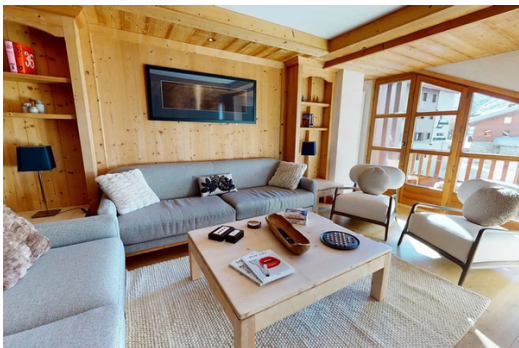

# Appartement à Val D'Isère dans une résidence

France, Val d'Isere

Appartement - REF: TGS-A3346

N° Chambres: 3  
Vues montagneuses  
Salle de ski

N° du Salle de bains: 3  
Ascenseur collectif  
Salle de cinéma/télévision

### CARACTÉRISTIQUES GÉNÉRALES

108 m² de surface

3 chambres à coucher

double ou twin sur demande

Terrasse ensoleillée exposée sud

6 personnes

3 salles de bains attenantes

Vue sur la montagne

Espace de vie

Cuisine ouverte meublée

Immense salon

TV 4K

AirPlay et Google Cast

Machine à café Nespresso

40 capsules gratuites

Apple TV & Netflix