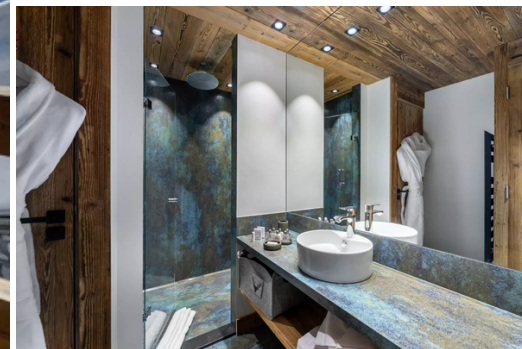

Doté de tout le charme alpin traditionnel, l'Appartement est

France, Val d'Isere

Appartement - REF: TGS-A3412

N° Chambres: 5

Ascenseur collectif

Accessible aux fauteuils
roulants

N° du Salle de bains: 5

Ascenseur privé

Ski / Snowboard

Ski de fond

Randonnée

Vélo de montagne

Équitation

Surfant

Tennis

Doté de tout le charme alpin traditionnel, l'Appartement est idéalement situé au cœur de Val d'Isère. Conçu avec des matériaux naturels tels que la pierre locale et le bois montagnard, il est le refuge rêvé pour découvrir la joie des sports d'hiver. Prenez votre café du matin avec une vue panoramique sur la cime des pins et les montagnes enneigées. Après une belle journée à ski, blottissez-vous près de la luxueuse cheminée, muni de votre lecture de vacances préférée, avant de vous réunir en famille autour de la grande table pour un repas gastronomique préparé par votre chef privé. Le soir venu, partez vous balader dans les charmantes ruelles du centre de Val d'Isère et admirez le ciel étoilé absolument dégagé.