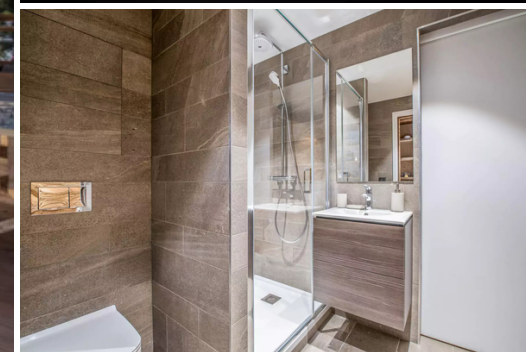

Appartement-lodge Meribel Piste de ski accessibles à pieds

France, Méribel

Appartement - REF: TGS-A3416

N° Chambres: 5
Vues montagneuses
Distance du centre ville:
central

N° du Salle de bains: 5
Ascenseur collectif