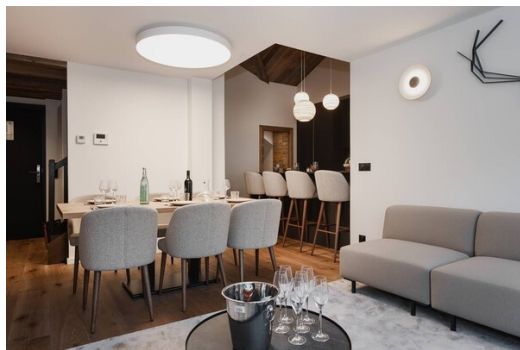

Accès direct à Courchevel 1850 télécabine Grangettes

France, Courchevel, Courchevel 1550

Appartement - REF: TGS-A3426

N° Chambres: 3
Ascenseur collectif

N° du Salle de bains: 3
Lave-vaisselle

N° du Peuples: 6
TV

Parking
Machine à laver

M² construction: 94m²
Salle de ski

Wifi
Distance du téléski: 100m

ski-in/ski-out
Distance du centre ville:
central

Vues montagneuses

Activités dans la station

Ski / Snowboard

Cyclisme

Ski de fond

Golf

Randonnée

Vélo de montagne

Équitation

Appartement 4 pièces à louer pour les vacances

- 6 personnes
- 3 chambres
- 3 lits
- 2 salles d'eau
- 2 salles de bain

Ce très bel appartement en duplex de style contemporain et entièrement neuf nous offre une magnifique vue et une localisation idéale aux pieds des pistes et proche du centre.
94m² - Courchevel Village - 6 personnes - aux pieds des pistes

Il se compose de :