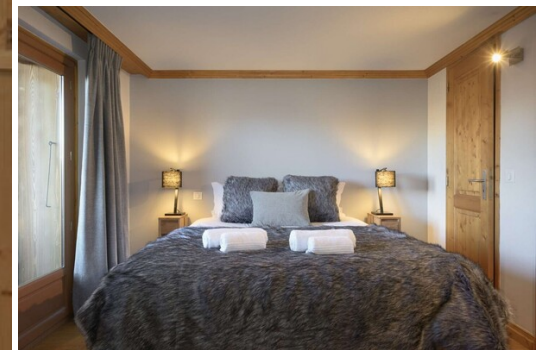

# Appartement au pied des pistes Courchevel 1850

France, Courchevel, Courchevel 1850

Appartement - REF: TGS-A3444

N° Chambres: 2  
Ascenseur collectif

N° du Salle de bains: 2  
Lave-vaisselle

N° du Peoples: 5  
TV

Bel appartement, moderne, situé au cœur de la station et avec un emplacement parfait !  
58m² - Courchevel 1850 - 4/5 personnes - aux pieds des pistes

Il se compose de :

- Un séjour avec télévision, lecteur DVD, coin repas et balcon.
- Une cuisine américaine entièrement équipée (lave-vaisselle, machine à café Nespresso, bouilloire, grille pain, micro onde combi, 4 plaques induction, appareil à raclette...)
- Une chambre double avec télévision, balcon, dressing avec salle de douches et toilettes
- Une chambre avec lits superposés et un lit simple, télévision, lecteur DVD et balcon.
- Salle de bains et toilettes séparées avec lave-mains.