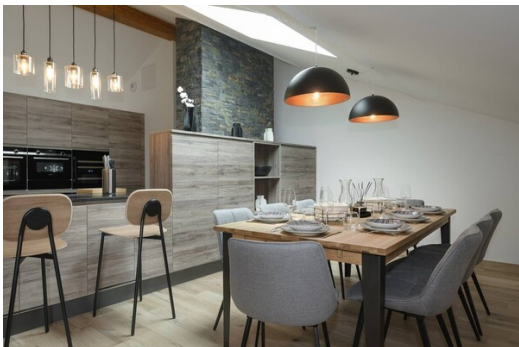

Superbe appartement entièrement neuf, offrant une décoration

France, Courchevel, Courchevel 1650, Ariondaz

Appartement - REF: TGS-A3488

N° Chambres: 5
Ascenseur collectif
Accessible aux fauteuils
roulants

N° du Salle de bains: 4
Ascenseur privé
ledébarras

N° du Peoples: 9
Climatisation
Salle de ski

Parking
BBQ
Salle de cinéma/télévision

M² construction: 126m²
Lave-vaisselle

Wifi
TV

Cheminée
Machine à laver

Vues montagneuses
Animaux acceptés

Activités dans la station

Ski / Snowboard

Cyclisme

Ski de fond

Golf

Randonnée

Vélo de montagne

Équitation

Superbe appartement, entièrement neuf, offrant une décoration moderne et une incroyable vue sur les montagnes. Idéalement situé proche du centre et des pistes.
126 m² - Courchevel 1650 - 9 personnes - proche du centre

Il est composé de :

- Un séjour/salon de 40 m2 avec TV donnant sur un balcon avec une magnifique vue sur la vallée
- Une cuisine entièrement équipée
- Une chambre master avec un lit en 160x200, donnant sur balcon, TV, salle de douches attenante et toilettes
- Une chambre doubles ou twin (un lit double en 180x200 ou 2 lits séparés en 90x200), TV, salles de douches et toilettes attenantes, velux.
- Une chambre doubles ou twin (un lit double en 180x200 ou 2 lits séparés en 90x200), TV, salles de douches et toilettes attenantes.
- Une chambre double avec un lit en 140 x 200, TV, salle de douches et toilette attenantes.