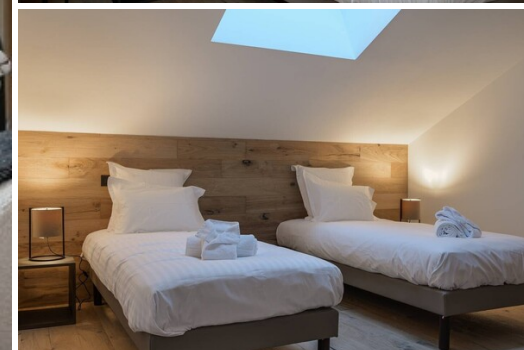

Superbe appartement entièrement neuf, offrant une décoration

France, Courchevel, Courchevel 1650, Ariondaz

Appartement - REF: TGS-A3488

N° Chambres: 5
Ascenseur collectif
Accessible aux fauteuils
roulants

N° du Salle de bains: 4
Ascenseur privé
ledébarras

N° du Peoples: 9
Climatisation
Salle de ski

Parking
BBQ
Salle de cinéma/télévision

M² construction: 126m²
Lave-vaisselle

Wifi
TV

Cheminée
Machine à laver

Vues montagneuses
Animaux acceptés

Activités dans la station

Ski / Snowboard

Cyclisme

Ski de fond

Golf

Randonnée

Vélo de montagne

Équitation

Superbe appartement, entièrement neuf, offrant une décoration moderne et une incroyable vue sur les montagnes. Idéalement situé proche du centre et des pistes.
126 m² - Courchevel 1650 - 9 personnes - proche du centre

Il est composé de :

- Un séjour/salon de 40 m2 avec TV donnant sur un balcon avec une magnifique vue sur la vallée
- Une cuisine entièrement équipée
- Une chambre master avec un lit en 160x200, donnant sur balcon, TV, salle de douches attenante et toilettes
- Une chambre doubles ou twin (un lit double en 180x200 ou 2 lits séparés en 90x200), TV, salles de douches et toilettes attenantes, velux.
- Une chambre doubles ou twin (un lit double en 180x200 ou 2 lits séparés en 90x200), TV, salles de douches et toilettes attenantes.
- Une chambre double avec un lit en 140 x 200, TV, salle de douches et toilette attenantes.