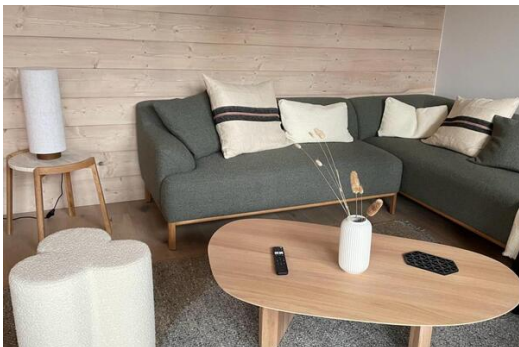

Appartement dans Les Chalets à Méribel Mottaret

France, Méribel, Méribel-Mottaret

Appartement - REF: TGS-A3504

N° Chambres: 4
Climatisation

N° du Salle de bains: 3
Lave-vaisselle

N° du Peuples: 9
TV

N° du parking: 1
Machine à laver

M² construction: 109m²

Wifi

ski-in/ski-out

Vues montagneuses

Activités dans la station

Ski / Snowboard

Cyclisme

Ski de fond

Golf

Randonnée

Vélo de montagne

Équitation

Voile

Appartement de 109 m2 à quelques pas des pistes dans la toute nouvelle résidence.

Cet appartement soigneusement aménagé et décoré peut accueillir jusqu'à 9 personnes. Il se compose de 3 chambres doubles et d'un espace mezzanine ayant 3 couchages. Il a également 3 salles de douches.

Les + de l'hébergement :

- Proche des pistes
- Casier à ski privatif
- 1 place de parking privative
- WIFI

Prestations incluses :

- Accueil personnalisé
- Produits d'accueil