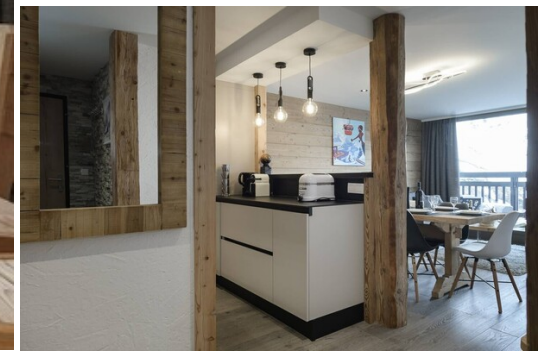

Appartement 3 pièces Courchevel Moriond 58m²

France, Courchevel, Courchevel 1650

Appartement - REF: TGS-A3523

N° Chambres: 2
Lave-vaisselle

N° du Salle de bains: 1
TV

N° du Peoples: 6
Salle de ski

Parking

M² construction: 58m²

Exposure: Sud

Wifi

BBQ

Activités dans la station

Ski / Snowboard

Cyclisme

Ski de fond

Randonnée

Vélo de montagne

Équitation

Une très belle vue pour ce joli appartement de style montagnard, idéalement situé au cœur de Courchevel Moriond. Balcon orienté Sud.
58m² - 6 personnes - Courchevel Moriond - centre station - Aux pieds des pistes

Il est composé de :

- Une cuisine américaine toute équipée donnant sur un coin repas et un séjour avec TV et accès au balcon orienté Sud.
- Une chambre double (lit 160x200)
- Une chambre avec lits superposés (4 couchages, 90x180)
- Une salle de douches séparée
- Un wc séparé

Autre :

Garage avec box fermé