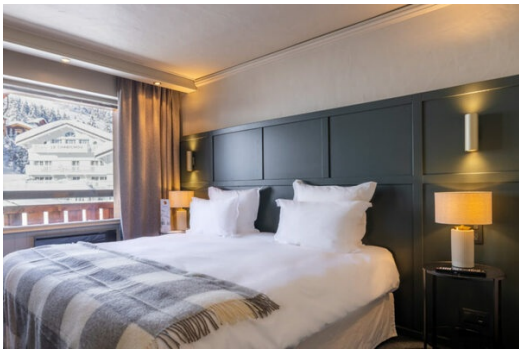

Suite Altitude Une Chambre Courchevel 1850 skis aux pieds

France, Courchevel, Courchevel 1850

Appartement - REF: TGS-A3561

N° Chambres: 1
Cheminée

N° du Salle de bains: 1
SPA Communal

N° du Peoples: 6
Vues montagneuses

Ski de fond

Golf

Randonnée

Vélo de montagne

Équitation

Depuis votre balcon et au plus près des montagnes, profitez d'une vue panoramique sur les pistes et les cimes enneigées de la station Courchevel 1850. Cette suite de 47m² sera votre havre de paix pour un séjour inoubliable. Découvrez un cadre exclusif où se mêlent modernité et boiseries, le tout dans un décor chaleureux aux couleurs de la montagne. Ce duo chic et naturel avec une touche authentique se marie parfaitement avec les meubles contemporains. Cette suite dispose de deux lits doubles ainsi qu'un canapé convertible, l'idéal pour 6 personnes.

2 x Lit(s) simple(s) ou 1 x Lit double

2 x Lit(s) simple(s) ou 1 x Lit double

1 x Canapé(s)-lit(s) double

Sont mis à votre disposition :

- Salle de bain avec baignoire et douche
- Peignoirs
- Chaussons
- Sèche-cheveux

- Miroir grossissant
- Produits d'accueil
- 3 télévisions écran plat
- Coffre individuel
- Wifi gratuit