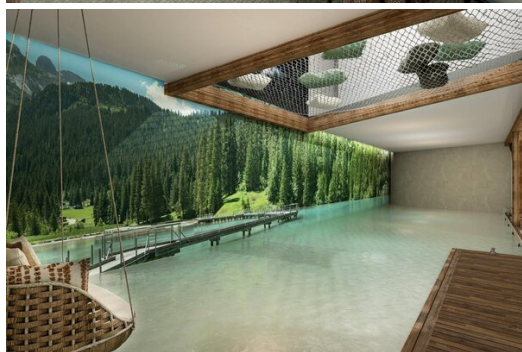

Cet appartement peut accueillir 6 personnes

France, Courchevel, Courchevel 1850

Appartement - REF: TGS-A3566

N° Chambres: 3
Lave-vaisselle

N° du Salle de bains: 3
TV

N° du Peoples: 6
Machine à laver

Parking
Salle de ski

M² construction: 151m²

Wifi

Cheminée

Climatisation

Activités dans la station

Ski / Snowboard

Cyclisme

Ski de fond

Randonnée

Vélo de montagne

Équitation

Cet appartement peut accueillir 6 personnes dans ses 2 chambres doubles avec salles de douche attenantes à Courchevel 1850.

Il s'agit de l'un des appartements de la nouvelle résidence, construite en 2023* à Courchevel 1850. Il s'agit d'une résidence accessible skis aux pieds, dotée d'équipements luxueux et d'un spa avec piscine intérieure, salles de massage, salle de sport et espace de relaxation.

Situé au 2ème étage de la résidence, l'appartement peut accueillir 6 personnes dans ses 2 chambres doubles avec salle de douche attenante, plus une cabine de montagne avec des lits superposés. La salle de séjour comprend une cuisine, une salle à manger et un salon avec cheminée d'angle. L'ambiance contemporaine, tempérée par l'utilisation de matériaux typiquement alpins et de couleurs neutres, s'intègre harmonieusement dans toute la résidence.

Après le ski, détendez-vous dans l'espace bien-être de la résidence, qui comprend une piscine intérieure, une salle de massage, une salle de sport et un salon confortable.

Grâce à son emplacement privilégié au pied des pistes de Courchevel 1850, vous atteindrez de nouveaux sommets dans les 3 Vallées. L'hôtel se trouve également à proximité des bars et restaurants animés du centre-ville.