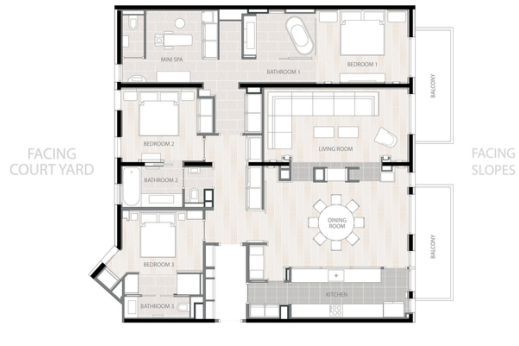

Trois chambres avec salle de bain attenante à Courchevel

France, Courchevel, Courchevel 1850

Appartement - REF: TGS-A3601

N° Chambres: 3
Vues montagneuses

N° du Salle de bains: 3
Climatisation

N° du Peuples: 6
Lave-vaisselle

N° du parking: 1
TV

M² construction: 160m²
Machine à laver

Étage: 2
Salle de ski

Wifi
Cave à vin

Cheminée

Activités dans la station

Ski / Snowboard

Cyclisme

Ski de fond

Randonnée

Vélo de montagne

Équitation

Trois chambres avec salle de bain attenante à Courchevel

43 m² chambre principale

Salon avec cheminée

Salle à manger

Cuisine professionnelle

Cave à vin

Situé au deuxième étage, il comprend trois chambres avec salle de bains (dont une magnifique chambre principale de 43 m² orientée au sud avec son propre espace de massage exclusif, également orienté au sud), une cuisine professionnelle et une cave à vin privée, ainsi qu'une vaste salle à manger ouverte et un salon avec cheminée. La salle à manger et le salon sont tous deux orientés au sud et offrent une vue imprenable sur les pistes et des balcons parfaitement situés.