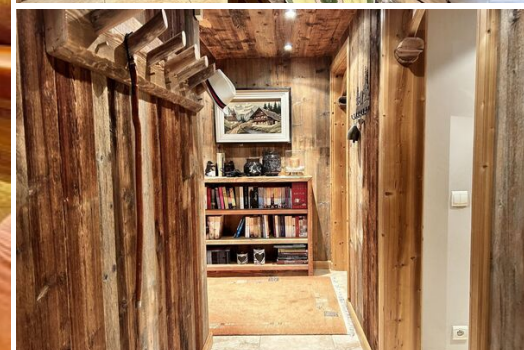

Appartement à louer à Méribel

France, Méribel

Appartement - REF: TGS-A3687

N° Chambres: 5

N° du Salle de bains: 3

N° du Peoples: 9

M² construction: 135m²

Wifi

Cheminée

TV

Sublime appartement dans la résidence Le Tremplin dans le quartier recherché de la Chaudanne.

Il se trouve à proximité des commerces, des restaurants, des pistes de ski et des cours ESF, mais aussi des Piou-Piou, piscine publique, patinoire... L'endroit idéal pour passer des vacances en famille avec tout à portée de main !

Il dispose de 5 chambres et peut accueillir 9 personnes.

Avantages du logement :

- Proximité immédiate des pistes et départs des cours de ski
- Au coeur des commerces et restaurants
- Vue imprenable sur les sommets
- Situation au centre de la station
- Grande terrasse, triple exposition
- Cheminée
- 2 places de parking privées
- Accès aux navettes Méribus gratuites à 30m
- Casier à skis avec sèche-chaussures
- WIFI