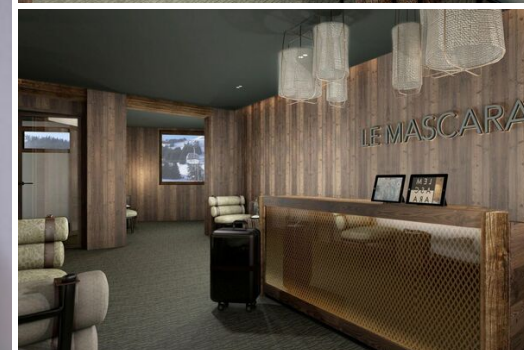

Appartement à louer à Courchevel 1850

France, Courchevel, Courchevel 1850

Appartement - REF: TGS-A3804

N° Chambres: 4
ski-in/ski-out
Gym/Fitness

N° du Salle de bains: 4
Piscine intérieure
Salle de massage

N° du Peoples: 8
Cheminée
Salle de ski

Parking
Jacuzzi

M² construction: 126m²
Sauna

Terrasse
SPA Communal

Étage: 1
Ascenseur collectif

Wifi
TV

Est l'un des appartements de la nouvelle résidence construite en 2023* à Courchevel 1850. Une résidence skis aux pieds dotée d'équipements luxueux et d'un Spa avec piscine intérieure, salles de massage, salle de sport et espace détente.

Au 1er étage de la résidence, l'appartement peut accueillir 8 personnes dans ses 3 chambres doubles avec salles d'eau privatives, ainsi qu'un chalet de montagne avec lits superposés. Le séjour comprend une cuisine, un coin repas et un salon avec cheminée d'angle. Une ambiance contemporaine, tempérée par l'utilisation de matériaux typiques alpins et de couleurs neutres, se fond harmonieusement dans toute la résidence.

Après le ski, détendez-vous dans l'espace bien-être de la résidence comprenant une piscine intérieure, une salle de massage, une salle de sport et un salon cosy.