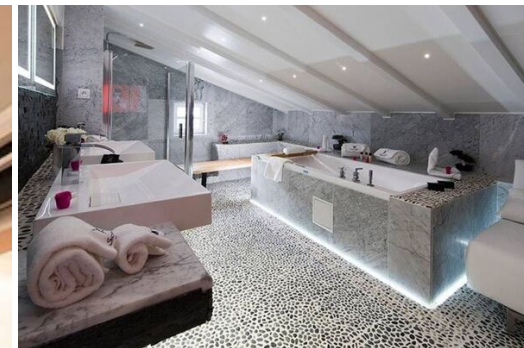

Appartement à Courchevel 1850

France, Courchevel, Courchevel 1850

Appartement - REF: TGS-A4298

N° Chambres: 1
ski-in/ski-out
TV

N° du Salle de bains: 1
Piscine intérieure
Salle de ski

N° du Peoples: 4
Cheminée
Distance du télési: 100m

Parking
Jacuzzi
Distance du centre ville:
central

M² construction: 85m²
Sauna

Terrasse
SPA privé

Étage: 4
Vues montagneuses

Wifi
Climatisation

Activités dans la station

Ski / Snowboard

Cyclisme

Ski de fond

Golf

Randonnée

Vélo de montagne

Équitation

Notre suite 1 chambre de 85 m² située au quatrième et dernier étage est composée d'un lit king size et cheminée, salle de bain complète en marbre avec baignoire jacuzzi et douche, espace salon séparé de la chambre avec canapé convertible pour deux adultes et sa douche privative, une table de salle à manger, sauna sur le balcon avec vue sur la piste de Bellecôte.