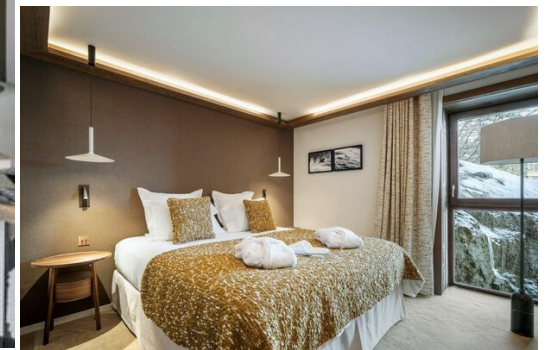

Appartement à louer à Courchevel 1850

France, Courchevel, Courchevel 1850

Appartement - REF: TGS-A4461

N° Chambres: 3
SPA Communal

N° du Salle de bains: 3
TV

N° du Peoples: 8
Gym/Fitness

M² construction: 141m²
Salle de massage

Terrasse
Salle de ski

Wifi

Piscine intérieure

Sauna

L'Art de Vivre Alpin Redéfini

Découvrez un nouveau style de vie en montagne avec cette résidence d'exception. Offrant une collection de **18 appartements de luxe et un impressionnant penthouse**, elle bénéficie d'un emplacement idéal directement sur les pistes du fabuleux **domaine skiable des 3 Vallées**. Avec un **espace bien-être, un restaurant gastronomique et un service de conciergerie** situés dans la résidence, votre expérience promet d'être unique et inoubliable.

Un Aperçu d'Intérieurs Raffinés

Derrière ses remarquables **façades de bois et de verre**, la résidence propose des hébergements spacieux au **design d'une élégance intemporelle**, mariant l'architecture traditionnelle des chalets aux dernières tendances du design alpin.

Appartement 101 : Votre Retraite Luxueuse

L'**appartement 101** dispose de deux suites luxueuses et d'un coin montagne pouvant accueillir huit personnes, chacune avec sa **propre salle de bain**, ainsi qu'un **grand espace de vie baigné de lumière**. L'accès direct à une **terrasse privée** garantit un cadre de vie privilégié. Cette suite raffinée de 141 m² vous invite à profiter de moments de convivialité dans un cadre à la fois élégant et chaleureux.