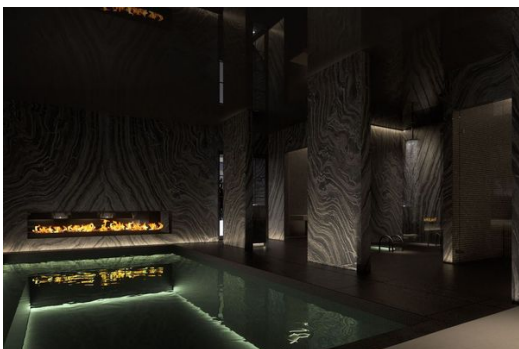

Location Chalet Courchevel 1850

France, Courchevel, Courchevel 1850

Chalet - REF: TGS-A1200

N° Chambres: 6
ski-in/ski-out
Vues montagneuses
Cave à vin

N° du Salle de bains: 7
Piscine privée
Ascenseur privé
Salle de cinéma/télévision

N° du Peoples: 12
Piscine intérieure
Lave-vaisselle
Distance du centre ville:
central

Parking
Piscine chauffée
TV

M² construction: 650m²
Cheminée
Machine à laver

Terrasse
Jacuzzi
Gym/Fitness

N° Etages:5
Sauna
Salle de massage

Wifi
SPA privé
Salle de ski

Activités dans la station

Ski / Snowboard

Cyclisme

Ski de fond

Golf

Randonnée

Vélo de montagne

Équitation

Location de chalet à Courchevel, conception unique, l'incarnation de la véritable élégance. Le **Chalet** a été entièrement rénové dans un style moderne et il est situé en face de pistes **Bellecôte à Courchevel 1850**.

Parmi ses 650 m² et 4 usines trouvé 6 chambres pouvant accueillir jusqu'à 16 personnes. Toutes les chambres offrent un design exquis, en harmonie avec l'environnement, de grandes fenêtres pour laisser entrer la lumière naturelle et une façade de vieux bois de haute qualité.

Étage - 1

- Cinéma avec écran impressionnant

Étage 0

- Grand salon pour les enfants, avec une télévision grand écran et une terrasse autour de la salle