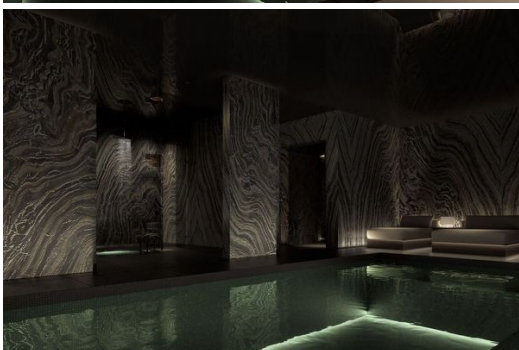

Location Chalet Courchevel 1850

France, Courchevel, Courchevel 1850

Chalet - REF: TGS-A1200

N° Chambres: 6
ski-in/ski-out
Vues montagneuses
Cave à vin

N° du Salle de bains: 7
Piscine privée
Ascenseur privé
Salle de cinéma/télévision

N° du Peoples: 12
Piscine intérieure
Lave-vaisselle
Distance du centre ville:
central

Parking
Piscine chauffée
TV

M² construction: 650m²
Cheminée
Machine à laver

Terrasse
Jacuzzi
Gym/Fitness

N° Etages:5
Sauna
Salle de massage

Wifi
SPA privé
Salle de ski

Activités dans la station

Ski / Snowboard

Cyclisme

Ski de fond

Golf

Randonnée

Vélo de montagne

Équitation

Location de chalet à Courchevel, conception unique, l'incarnation de la véritable élégance. Le **Chalet** a été entièrement rénové dans un style moderne et il est situé en face de pistes **Bellecôte à Courchevel 1850**.

Parmi ses 650 m² et 4 usines trouvé 6 chambres pouvant accueillir jusqu'à 16 personnes. Toutes les chambres offrent un design exquis, en harmonie avec l'environnement, de grandes fenêtres pour laisser entrer la lumière naturelle et une façade de vieux bois de haute qualité.

Étage - 1

- Cinéma avec écran impressionnant

Étage 0

- Grand salon pour les enfants, avec une télévision grand écran et une terrasse autour de la salle