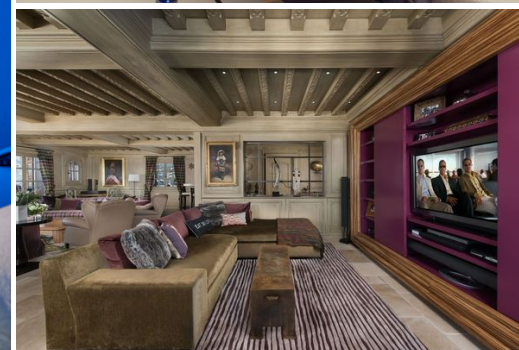

Location Chalet Courchevel 1850

France, Courchevel, Courchevel 1850

Chalet - REF: TGS-A1200

N° Chambres: 6
ski-in/ski-out
Vues montagneuses
Cave à vin

N° du Salle de bains: 7
Piscine privée
Ascenseur privé
Salle de cinéma/télévision

N° du Peoples: 12
Piscine intérieure
Lave-vaisselle
Distance du centre ville:
central

Parking
Piscine chauffée
TV

M² construction: 650m²
Cheminée
Machine à laver

Terrasse
Jacuzzi
Gym/Fitness

N° Etages:5
Sauna
Salle de massage

Wifi
SPA privé
Salle de ski

Activités dans la station

Ski / Snowboard

Cyclisme

Ski de fond

Golf

Randonnée

Vélo de montagne

Équitation

Location de chalet à Courchevel, conception unique, l'incarnation de la véritable élégance. Le **Chalet** a été entièrement rénové dans un style moderne et il est situé en face de pistes **Bellecôte à Courchevel 1850**.

Parmi ses 650 m² et 4 usines trouvé 6 chambres pouvant accueillir jusqu'à 16 personnes. Toutes les chambres offrent un design exquis, en harmonie avec l'environnement, de grandes fenêtres pour laisser entrer la lumière naturelle et une façade de vieux bois de haute qualité.

Étage - 1

- Cinéma avec écran impressionnant

Étage 0

- Grand salon pour les enfants, avec une télévision grand écran et une terrasse autour de la salle