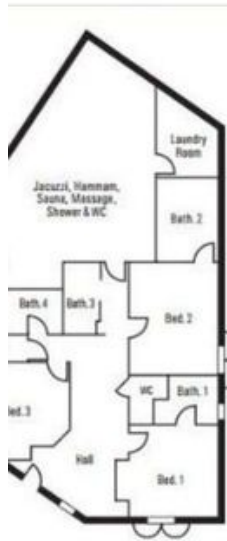

N° du Peuples: 10
Sauna
Distance du centre ville: 1km

Parking
SPA privé

M² construction: 250m²
Lave-vaisselle

Terrasse
TV

N° Etages:3
Machine à laver

Wifi
Salle de ski

Activités dans la station

Ski / Snowboard

Il dispose de 5 chambres et 5 salles de bains, 2 Jacuzzi et 1 hammam. Grand salon / salle à manger qui s'étend sur une magnifique terrasse, idéale pour les enfants.

La cuisine et la blanchisserie sont entièrement équipées.

Chalet Anchoage Caractéristiques:

- Jacuzzi intérieur
- Sauna
- Sauna / Hammam

- Grande Salle
- Cheminée
- Salle de bains de luxe avec des produits de beauté
- Téléphone et Fax
- Stéréo Bose
- Salle de jeux pour les enfants
- Satellite TV / TNT
- Accès Internet DSL
- Reproducteur DVD
- Système de son
- Plasma
- Balcons orientés au sud et à l'ouest
- Terrasse
- Garage

Le **Chalet Courchevel** possède un espace pour le spa, y inclut un grand Jacuzzi et hammam pour 6 personnes.

1st Floor

Mezzanine