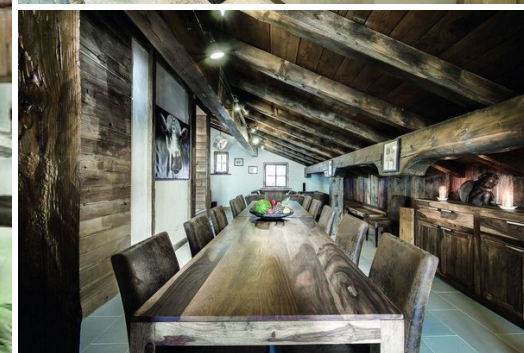

# Un chalet de luxe à Courchevel 1850

France, Courchevel, Courchevel 1850, Bellecôte

Chalet - REF: TGS-A1881

N° Chambres: 8  
Cheminée  
Distance du centre ville: 1km

N° du Salle de bains: 8  
Sauna

N° du Peoples: 16  
Ascenseur privé

Chalet, d'une surface habitable de 600m<sup>2</sup>, peut accueillir jusqu'à 16 personnes dans ses 8 chambres luxueuses. Son atout principal est le salon, avec son magnifique panorama sur les montagnes à couper le souffle, son feu crépitant, son bar et sa terrasse, l'endroit idéal pour s'asseoir dans les profondes chaises recouvertes d'une douce fourrure. Ce chalet est décoré avec des détails historiques pour une sentiment d'authenticité.

Le premier étage abrite un sauna - l'endroit idéal pour se détendre après une dure journée de ski.

Spacieuses chambres et suites principales avec salle de bains et cheminées, des « bureaux à domicile » ainsi que des balcons et des terrasses ensoleillées vous accueillent. Toutes les chambres disposent d'une télévision grand écran.