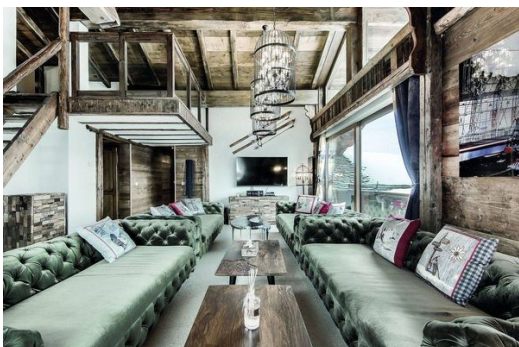

# Un chalet de luxe à Courchevel 1850

France, Courchevel, Courchevel 1850, Bellecôte

Chalet - REF: TGS-A1881

N° Chambres: 8  
Cheminée  
Distance du centre ville: 1km

N° du Salle de bains: 8  
Sauna

N° du Peoples: 16  
Ascenseur privé

Un chalet de luxe conçu dans le style alpin traditionnel, construit pour répondre aux besoins du visiteur alpin à la recherche du meilleur en termes de qualité /prix. Son emplacement spectaculaire et ses nombreuses prestations en font le choix parfait dans cette gamme.

Chalet, d'une surface habitable de 600m<sup>2</sup>, peut accueillir jusqu'à 16 personnes dans ses 8 chambres luxueuses. Son atout principal est le salon, avec son magnifique panorama sur les montagnes à couper le souffle, son feu crépitant, son bar et sa terrasse, l'endroit idéal pour s'asseoir dans les profondes chaises recouvertes d'une douce fourrure. Ce chalet est décoré avec des détails historiques pour une sentiment d'authenticité.