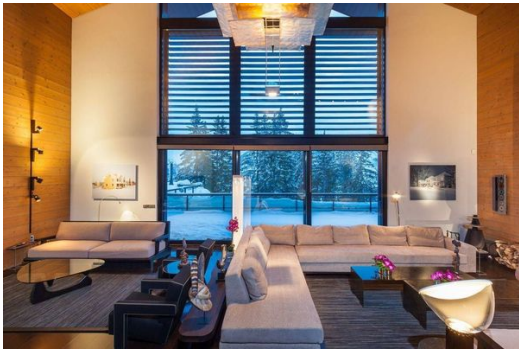

Chalet à Courchevel 1850

France, Courchevel, Courchevel 1850

Chalet - REF: TGS-A1897

N° Chambres: 6
Jacuzzi

N° du Salle de bains: 8
Sauna

N° du Peuples: 12
SPA privé

N° du parking: 4

M² construction: 860m²

Terrasse

N° Etages:4

ski-in/ski-out

Chalet exclusif de design **contemporain et moderne** dans la région de [Cospillot, Courchevel 1850](#), l'un des plus prestigieux de la station de ski française.

Son privilégié situation le permet un **accès presque direct à la piste de ski Cospillot** (50 mètres). Il est à quelques minutes à pied du centre de Courchevel 1850 (450 mètres).

Profitez d'un séjour de luxe à Courchevel grâce à **Chalet** . Les prix incluent une **équipe complète de personnel** qui sera disponible chaque fois que vous voulez. Nettoyeurs, cuisinier, majordome, chauffeur, etc.

Au rez-de-chaussée du chalet trouver le favori de tous les invités: un espace spa complet, de détente et de bien-être, idéal pour vous réchauffer après une journée de ski. Vous pouvez également profiter d'un film dans votre propre salle de cinéma privée, équipée de la dernière technologie.

Chaque coin de **Chalet CT-0779** a été conçu pour une meilleure expérience de client. Faisons que tous les clients apprécient un séjour mémorable est le but, de cet exclusive chalet à Courchevel.

Le **Chalet CT-0779** offre 400 m² répartis sur 4 étages. Elle peut accueillir 12 personnes dans 6 chambres.

Niveau -2

- Espace spa avec sauna, hammam, jacuzzi et douches
- Salle de relaxation
- Salle de remise en forme avec les dernières machines
- Cinéma avec lecteur Blu-Ray, Cartina, 3D et 4D