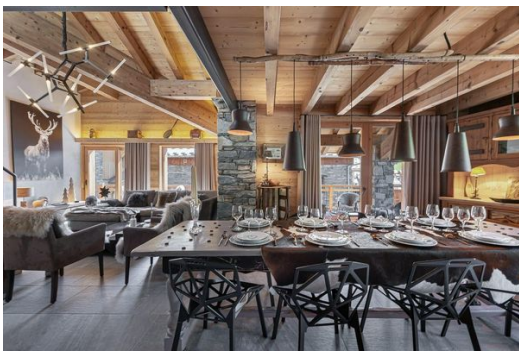

Chalet à Saint Martin de Belleville

France, St-Martin de Belleville

Chalet - REF: TGS-A1922

N° Chambres: 8

N° du Peoples: 20

M² construction: 380m²