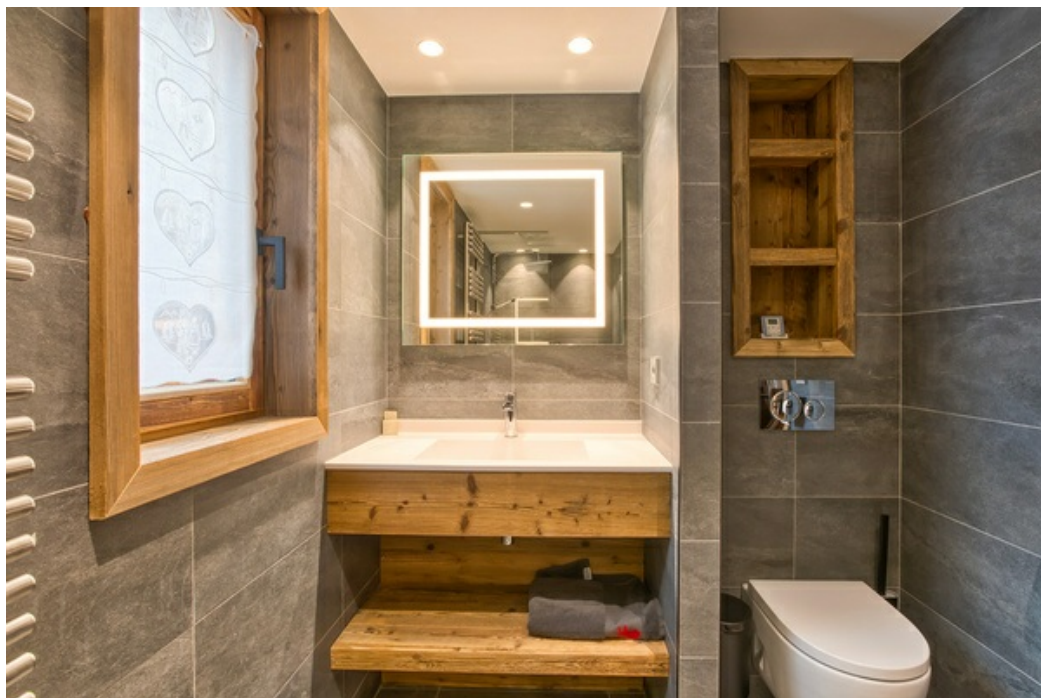

La décoration intérieure est un subtil mélange de bois ancien, de fourrure et d'éléments rappelant le ski. Le salon baigné de lumières naturelles et sa cheminée centrale vous offriront de belles soirées conviviales en famille.

LIVING ROOM

- Salon ouvert sur la salle à manger
- Grandes baies vitrées
- Balcon et vue exceptionnelle
- Cheminée
- Cuisine moderne, entièrement équipée
- Lave vaisselle
- TV écran plat et lecteur DVD dans le salon
- WIFI

4 CHAMBRES EN SUITE AVEC LIT DOUBLE

- Toutes avec leur propre salle de bain, douche, lavabo et WC
- TV écran plat dans chaque chambre

ET AUSSI

- Garage couvert
- Accès avec ascenseur
- 1 WC invités au niveau du salon
- Ski room
- Linge et draps fournis
- Ménage fin de séjour