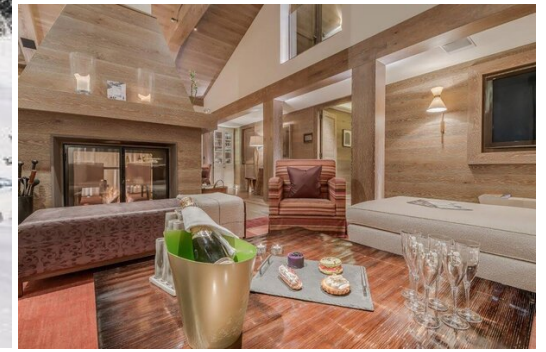

Il s'agit d'un superbe chalet de luxe situé à Courchevel

France, Courchevel, Courchevel 1850, Chenus

Chalet - REF: TGS-A2829

Wifi	ski-in/ski-out	Piscine privée	Piscine intérieure	Piscine chauffée	Jacuzzi	Sauna	SPA privé
Ascenseur privé	TV	Animaux acceptés	Gym/Fitness	Salle de massage	Salle de ski	Salle de cinéma/télévision	

Activités dans la station

Ski / Snowboard	Cyclisme	Ski de fond	Golf	Randonnée	Vélo de montagne	Équitation

Il s'agit d'un superbe chalet de luxe situé à Courchevel 1850, Chenus à louer avec 4 chambres.

Le chalet a été construit selon les normes attendues dans cette station de classe mondiale.

Il peut accueillir 8 adultes dans 4 chambres avec salle de bains et jusqu'à 2 adultes et 3 enfants dans une chambre familiale avec salle de bains. Ce chalet de luxe est le summum du chic alpin, avec un mobilier et des matériaux réunis par un grand architecte d'intérieur londonien. Il comprend un étage entier consacré au bien-être et à la relaxation, avec une grande piscine chauffée offrant des vues panoramiques sur la vallée, un jacuzzi séparé, un sauna, un hammam, une salle de massage et votre propre salle de sport ultramoderne.

Il est parfaitement positionné pour vous permettre d'accéder aux pistes de ski et de les quitter avec un minimum d'effort. Il bénéficie d'un emplacement central fantastique dans l'une des stations les plus glamour du monde et offre un accès direct au vaste domaine skiable des Trois Vallées.

L'emplacement privilégié du chalet signifie que vous êtes à quelques pas des célèbres boutiques de Courchevel 1850 et que vous bénéficiez d'un service de chauffeur privé le matin et l'après-midi pour vous ramener et vous ramener du chalet.

Votre équipe veillera à ce que votre séjour soit sans compromis et sur mesure, vous offrant ainsi l'expérience ultime d'un chalet d'hiver.