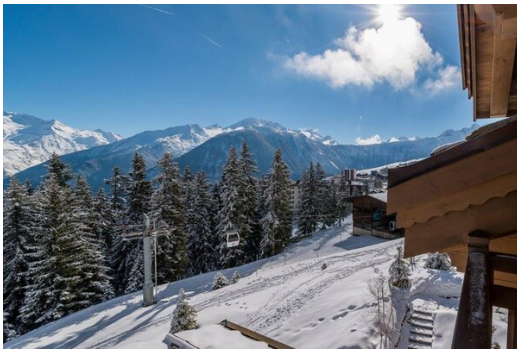

Il s'agit d'un superbe chalet de luxe situé à Courchevel

France, Courchevel, Courchevel 1850, Chenus

Chalet - REF: TGS-A2829

Wifi	ski-in/ski-out	Piscine privée	Piscine intérieure	Piscine chauffée	Jacuzzi	Sauna	SPA privé
Ascenseur privé	TV	Animaux acceptés	Gym/Fitness	Salle de massage	Salle de ski	Salle de cinéma/télévision	

Activités dans la station

Ski / Snowboard	Cyclisme	Ski de fond	Golf	Randonnée	Vélo de montagne	Équitation
-----------------	----------	-------------	------	-----------	------------------	------------

Il s'agit d'un superbe chalet de luxe situé à Courchevel 1850, Chenus à louer avec 4 chambres.

Il est parfaitement positionné pour vous permettre d'accéder aux pistes de ski et de les quitter avec un minimum d'effort. Il bénéficie d'un emplacement central fantastique dans l'une des stations les plus glamour du monde et offre un accès direct au vaste domaine skiable des Trois Vallées.

L'emplacement privilégié du chalet signifie que vous êtes à quelques pas des célèbres boutiques de Courchevel 1850 et que vous bénéficiez d'un service de chauffeur privé le matin et l'après-midi pour vous ramener et vous ramener du chalet.