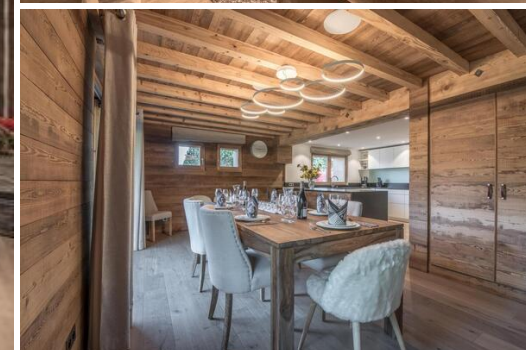

Chalet à louer à Meribel Station de 420 m2 et 5 chambres

France, Méribel, Méribel Station

Chalet - REF: TGS-A2987

N° Chambres: 5
Vues montagneuses
Distance du télési: 100m

N° du Salle de bains: 5
Ascenseur privé
Distance du centre ville: 1km

N° du Peoples: 10
Climatisation

M² construction: 420m²
BBQ

Wifi
Lave-vaisselle

Cheminée
TV

Sauna
Machine à laver

SPA privé
Salle de ski

Activités dans la station

Ski / Snowboard

Cyclisme

Ski de fond

Golf

Randonnée

Vélo de montagne

Équitation

Chalet à louer à Meribel Station de 420 m2 et 5 chambres à coucher

Distance du centre : 1400 m

Distance remontées : 250 m

Piste la plus proche : Doron

Distance des pistes : 200 m

Distances écoles de ski : 2300 m

Remontée la plus proche : Adret

Idéalement situé sur la Route des Chalets dans un quartier intime, paisible et boisé et à environ 50m des pistes, ce chalet familial est le lieu idyllique pour vos vacances.