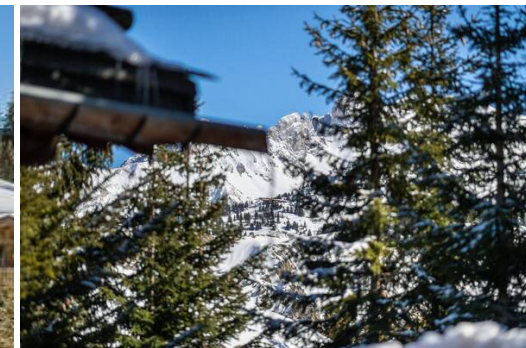

Nogentil chalet luxueux et spacieux à louer de 450 m² 7 cham

France, Courchevel, Courchevel 1850, Nogentil

Chalet - REF: TGS-A3017

N° Chambres: 7
Sauna
Salle de ski

N° du Salle de bains: 7
Vues montagneuses
Salle de cinéma/télévision

N° du Peoples: 15
Ascenseur privé
Distance du téléski: 100m

Parking
Climatisation
Distance du centre ville: 1km

M² construction: 450m²
Lave-vaisselle

Wifi
TV

ski-in/ski-out
Machine à laver

Cheminée
ledébarras

Activités dans la station

Ski / Snowboard

Cyclisme

Ski de fond

Golf

Vélo de montagne

Équitation

Nogentil chalet luxueux et spacieux à louer de 450 m² 7 chambres à Courchevel 1850

Distance du centre : 1200 m

Distance remontées : 200 m

Piste la plus proche : Bellecôte

Distance des pistes : 110 m

Distances écoles de ski : 1200 m

Remontée la plus proche : Pralong

Dans le quartier de Nogentil, une zone résidentielle de Courchevel 1850, se trouve un chalet proche des pistes qui bénéficie d'un environnement relaxant. Avec son style de refuge de montagne, il accueille confortablement 10 adultes et 5 enfants.