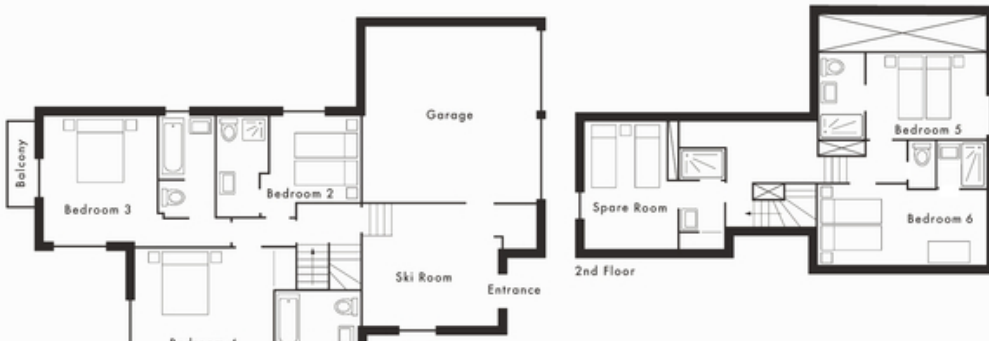

En un coup d'œil  
12/14 personnes

6 chambres séparées

2 doubles avec salle de bain attenante

4 twins avec salle de douche en-suite

1 chambre d'amis

1 toilette séparée

Wi-Fi gratuit

Télévision britannique Freesat et Netflix

Ground Floor

2nd Floor