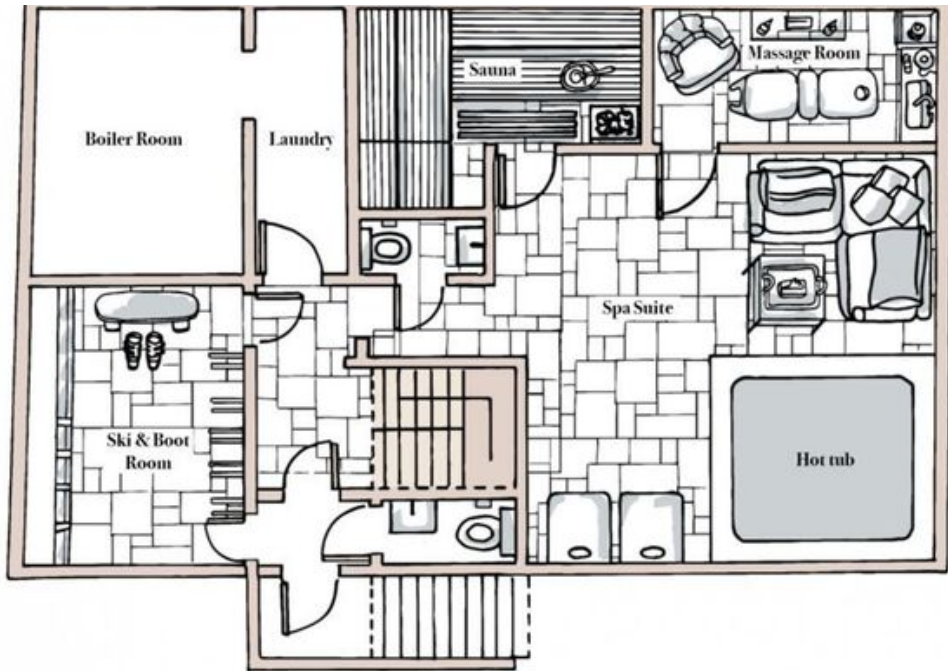

Le chalet est un chalet à couper le souffle, la taille et l'attention portée aux détails de sa conception doivent vraiment être vues pour être pleinement appréciées. Avec des baignoires autoportantes, une bibliothèque ô combien invitante ou des chambres de charme spacieuses, chacune est unique dans son style et son thème. Qu'il s'agisse de se détendre dans la somptueuse suite spa qui domine le rez-de-chaussée ou d'admirer la vue imprenable sur la montagne depuis l'immense salon et salle à manger décroissés, le somptueux style moderne de tout le chalet dégage une généreuse sensation d'espace et de décadence. Le chalet est chic et moderne, tout en conservant son héritage alpin.

Pour vous aider à vous détendre davantage, le rez-de-chaussée du chalet a été transformé en une somptueuse salle de spa. Sortez de vos chaussures de ski dans un espace canapé tranquille, avec sauna et spa en contrebas et l'option de massage et de soins de nos thérapeutes internes dans la salle de massage privée.

Notre équipe vous attend pour vous accueillir. Vraiment, les vacances en chalet ne seront plus jamais les mêmes après avoir fait l'expérience du chalet.

**Third Floor**

**Ground Floor**