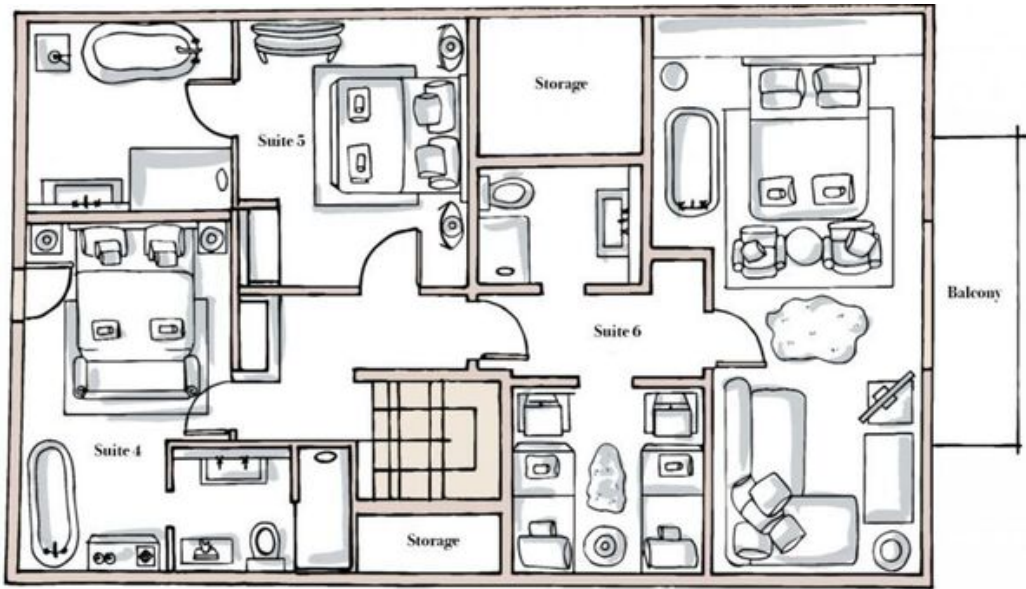

Third Floor

Ground Floor