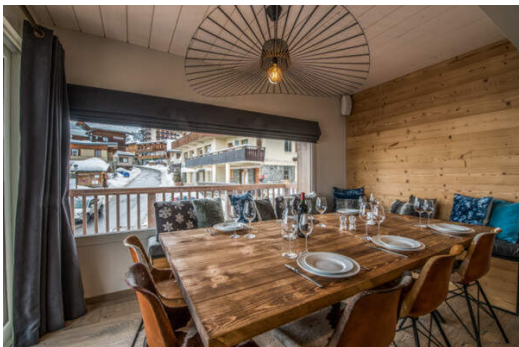

Le chalet est niché en plein cœur de Courchevel 1550. Ce que

France, Courchevel, Courchevel 1550

Chalet - REF: TGS-A3418

N° Chambres: 5
Vues montagneuses

N° du Salle de bains: 4
Lave-vaisselle

N° du Peuples: 10
TV

Parking
Machine à laver

M² construction: 166m²
Salle de ski

Terrasse
Distance du téléski: 100m

Wifi
Distance du centre ville:
central

Cheminée

Activités dans la station

Ski / Snowboard

Cyclisme

Ski de fond

Golf

Randonnée

Vélo de montagne

Équitation

Le chalet est niché en plein cœur de Courchevel 1550. Ce que nous aimons, c'est qu'il est parfaitement situé, à quelques minutes seulement de l'agitation de la ville.

Il n'y a rien de tel que de se réveiller avec une vue imprenable sur ce chalet de luxe depuis chaque coin de rue et chaque fenêtre. Prenez le petit déjeuner avec toute la famille avant de partir à la découverte de la station pour une journée de détente. Les nuits dans ce chalet devraient être passées à se réchauffer près de la cheminée tout en regardant votre film de vacances préféré.