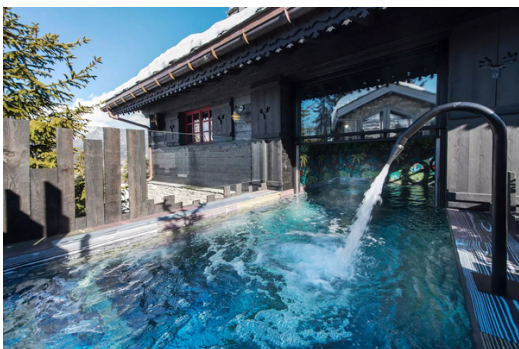

Hameau de Sillulika Courchevel 1550 Le Village

France, Courchevel, Courchevel 1550

Chalet - REF: TGS-A3435

N° Chambres: 10
Piscine chauffée
Salle de ski

N° du Salle de bains: 10
Cheminée
Salle de cinéma/télévision