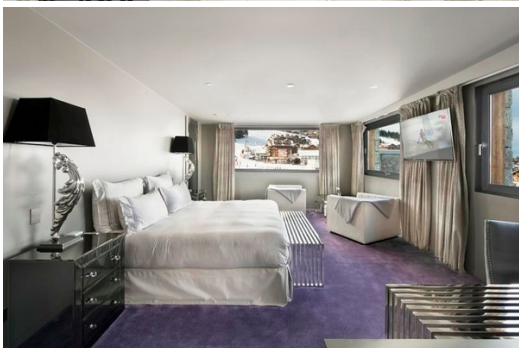

# Suite privée Courchevel 1850 SKI IN / SKI OUT AU COEUR DE CO

France, Courchevel, Courchevel 1850, Bellecôte

Chalet - REF: TGS-A3448

N° Chambres: 5  
Cheminée  
Gym/Fitness

N° du Salle de bains: 5  
Jacuzzi  
Salle de massage

## Suite privée Courchevel 1850 SKI IN / SKI OUT AU COEUR DE COURCHEVEL

400 m2 sur 2 niveaux 5 chambres en-suite jusqu'à 10 personnes Espace SPA privé Terrasse ensoleillée 200m2

NIVEAU 1 Entrée principale Grand salon de plus de 100m2 divisé en - Salle à manger - 2 salons Cuisine professionnelle séparée Toilettes invités Chambre principale - 60m2 : Lit double/lits jumeaux, bureau, dressing séparé - Salle de bain avec douche à effet pluie et baignoire, double lavabo - Toilettes séparées - Terrasse Chambre principale junior - 45m2 : Lit double/lits jumeaux, bureau, dressing séparé - Salle de bain avec douche et baignoire - Toilettes séparées Chambre 3 - 35m2 : Lit double/lits jumeaux - Salle de bain avec douche et baignoire, toilettes Chambre 4 - 20m2 : Chambre 4 - 20m2 : Lit double/lits jumeaux - Salle de douche, toilettes séparées Chambre 5 - 20m2 : Lit double/lits jumeaux - Salle de bain, toilettes séparées NIVEAU -1 (accès par ascenseur privé) Espace SPA - Jacuzzi, Hammam, Sauna, salon avec TV Garage pour 2 voitures DANS LA SUITE : - Connexion internet Wi-fi - Chaînes TV internationales - Changement de draps deux fois par semaine - Changement de serviettes de toilette sur demande SERVICES A-LA-CARTE : - Transfert aéroport en voiture ou en hélicoptère - Location de voitures de luxe - Massages et soins de beauté - Remise de forfaits de ski - Moniteurs de ski