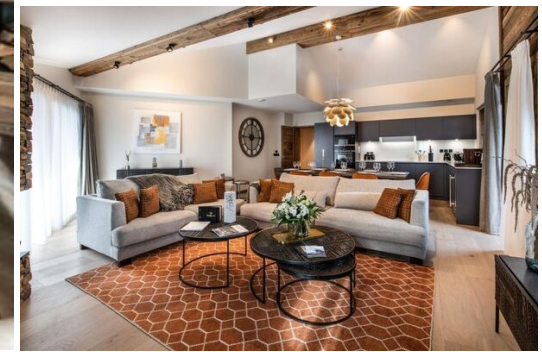

Chalet à louer à Méribel

France, Méribel

Chalet - REF: TGS-A3513

N° Chambres: 8
Piscine intérieure
Machine à laver

N° du Salle de bains: 7
Piscine chauffée
Gym/Fitness

N° du Peuples: 20
Cheminée
Salle de ski

Parking
Jacuzzi
Salle de cinéma/télévision

M² construction: 326m²
Sauna
Distance du télési: 100m

Terrasse
Vues montagneuses
Distance du centre ville:
central

Wifi
Lave-vaisselle

Piscine privée
TV

Activités dans la station

Ski / Snowboard

Cyclisme

Ski de fond

Golf

Randonnée

Vélo de montagne

Équitation

Voile

Le chalet quadruplex, d'une superficie de 326 m², est parfait pour accueillir jusqu'à 20 personnes, maximum 10 adultes.

Ce chalet comprend cinq chambres avec un lit double, deux dortoirs avec deux lits superposés, une cabine avec un lit superposé et sept salles de bains. Il comprend deux séjours avec coin salon, télévision, cheminée et cuisine américaine entièrement équipée. Ce chalet est l'option idéale pour réunir deux familles ou un groupe d'amis et profiter d'une totale intimité. Plusieurs grandes terrasses complètent l'espace avec un bain à remous extérieur. Ce chalet dispose d'un dressing, d'une buanderie avec lave-linge et sèche-linge ainsi que de tout l'électroménager nécessaire comme un lave-vaisselle, une machine à café Nespresso, des ustensiles de cuisine, etc. Le petit plus : deux hammams intérieurs, une salle de fitness. et une salle de cinéma.

Pendant vos vacances, vous pourrez bénéficier d'un accès à l'espace bien-être avec piscine, d'une place de stationnement dans le parking souterrain et de l'accès Wi-Fi.

Photos non contractuelles.