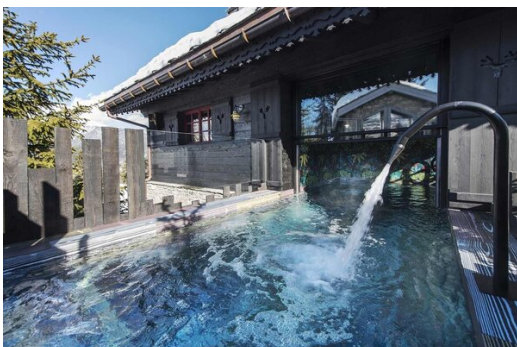

Une luxueuse collection de chalets à louer à Courchevel

France, Courchevel, Courchevel 1550

Chalet - REF: TGS-A3612

N° Chambres: 10
Jacuzzi
Salle de ski

N° du Salle de bains: 10
Sauna

N° du Peoples: 28
SPA privé

N° du parking: 3
Vues montagneuses

M² construction: 630m²
Climatisation

Wifi
Lave-vaisselle

ski-in/ski-out
TV

Cheminée
Machine à laver

Activités dans la station

Ski / Snowboard

Cyclisme

Ski de fond

Randonnée

Vélo de montagne

Équitation

Une luxueuse collection de chalets à louer à Courchevel Village

Un domaine recherché, situé à Courchevel Village, à 400 mètres du centre de la station et des pistes de ski, où vous trouverez un subtil mélange de dolce vita, de charme et de fantaisie, avec une vue spectaculaire sur les montagnes environnantes. 3 merveilles, chacune conçue avec un flair alliant audace et tradition et pouvant accueillir de 20 à 28 personnes.

Prêt pour un voyage hors du temps ? Venez découvrir la collection, un domaine recherché dans les Alpes françaises, où l'âme de la montagne flirte avec l'authenticité de Courchevel.

L'atmosphère particulière de la collection est un subtil mélange de dolce vita, de charme et de fantaisie, offrant des vues saisissantes sur les montagnes environnantes.

La collection dispose d'une salle de conférence pouvant accueillir jusqu'à 20 personnes en plus de ses 10 chambres et convient idéalement aux séminaires d'affaires et aux groupes d'entreprises.

L'architecture contemporaine et unique de chaque chalet allie avec élégance audace et tradition, rehaussée par leur décoration intérieure où modernité, touches vintage et détails insolites se mêlent avec finesse.

Au-delà des vacances de luxe, vous vous retrouvez dans un autre monde.

Découvrez TGS-A3092, TGS-A1943 et TGS-A2775, nos trois luxueux chalets de location qui répondent aux exigences les plus élevées en termes de confort et de services :