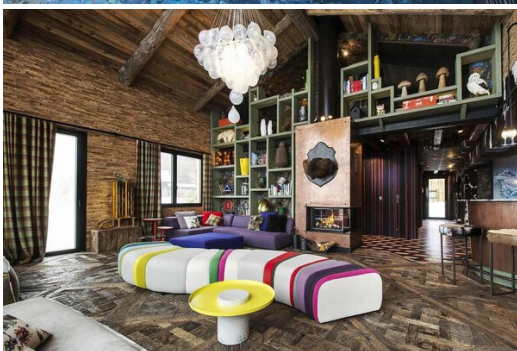

Une luxueuse collection de chalets à louer à Courchevel

France, Courchevel, Courchevel 1550

Chalet - REF: TGS-A3612

N° Chambres: 10
Jacuzzi
Salle de ski

N° du Salle de bains: 10
Sauna

N° du Peoples: 28
SPA privé

N° du parking: 3
Vues montagneuses

M² construction: 630m²
Climatisation

Wifi
Lave-vaisselle

ski-in/ski-out
TV

Cheminée
Machine à laver

Activités dans la station

Ski / Snowboard

Cyclisme

Ski de fond

Randonnée

Vélo de montagne

Équitation

Une luxueuse collection de chalets à louer à Courchevel Village

Un domaine recherché, situé à Courchevel Village, à 400 mètres du centre de la station et des pistes de ski, où vous trouverez un subtil mélange de dolce vita, de charme et de fantaisie, avec une vue spectaculaire sur les montagnes environnantes. 3 merveilles, chacune conçue avec un flair alliant audace et tradition et pouvant accueillir de 20 à 28 personnes.

Prêt pour un voyage hors du temps ? Venez découvrir la collection, un domaine recherché dans les Alpes françaises, où l'âme de la montagne flirte avec l'authenticité de Courchevel.

L'atmosphère particulière de la collection est un subtil mélange de dolce vita, de charme et de fantaisie, offrant des vues saisissantes sur les montagnes environnantes.

La collection dispose d'une salle de conférence pouvant accueillir jusqu'à 20 personnes en plus de ses 10 chambres et convient idéalement aux séminaires d'affaires et aux groupes d'entreprises.

L'architecture contemporaine et unique de chaque chalet allie avec élégance audace et tradition, rehaussée par leur décoration intérieure où modernité, touches vintage et détails insolites se mêlent avec finesse.

Au-delà des vacances de luxe, vous vous retrouvez dans un autre monde.

Découvrez TGS-A3092, TGS-A1943 et TGS-A2775, nos trois luxueux chalets de location qui répondent aux exigences les plus élevées en termes de confort et de services :