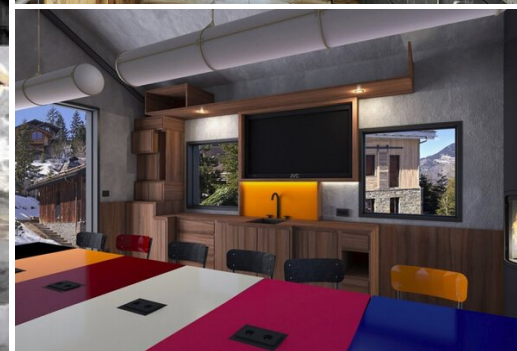

Une luxueuse collection de chalets à louer à Courchevel

France, Courchevel, Courchevel 1550

Chalet - REF: TGS-A3612

N° Chambres: 10
Jacuzzi
Salle de ski

N° du Salle de bains: 10
Sauna

N° du Peoples: 28
SPA privé

N° du parking: 3
Vues montagneuses

M² construction: 630m²
Climatisation

Wifi
Lave-vaisselle

ski-in/ski-out
TV

Cheminée
Machine à laver

Activités dans la station

Ski / Snowboard

Cyclisme

Ski de fond

Randonnée

Vélo de montagne

Équitation

Une luxueuse collection de chalets à louer à Courchevel Village

Un domaine recherché, situé à Courchevel Village, à 400 mètres du centre de la station et des pistes de ski, où vous trouverez un subtil mélange de dolce vita, de charme et de fantaisie, avec une vue spectaculaire sur les montagnes environnantes. 3 merveilles, chacune conçue avec un flair alliant audace et tradition et pouvant accueillir de 20 à 28 personnes.

Prêt pour un voyage hors du temps ? Venez découvrir la collection, un domaine recherché dans les Alpes françaises, où l'âme de la montagne flirte avec l'authenticité de Courchevel.

L'atmosphère particulière de la collection est un subtil mélange de dolce vita, de charme et de fantaisie, offrant des vues saisissantes sur les montagnes environnantes.

La collection dispose d'une salle de conférence pouvant accueillir jusqu'à 20 personnes en plus de ses 10 chambres et convient idéalement aux séminaires d'affaires et aux groupes d'entreprises.

L'architecture contemporaine et unique de chaque chalet allie avec élégance audace et tradition, rehaussée par leur décoration intérieure où modernité, touches vintage et détails insolites se mêlent avec finesse.

Au-delà des vacances de luxe, vous vous retrouvez dans un autre monde.

Découvrez TGS-A3092, TGS-A1943 et TGS-A2775, nos trois luxueux chalets de location qui répondent aux exigences les plus élevées en termes de confort et de services :