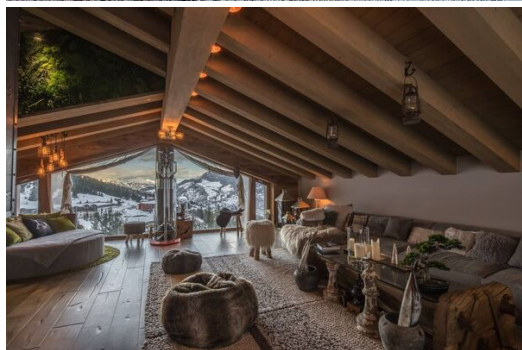

Chalet en location à courchevel 1650

France, Courchevel, Courchevel 1650

Chalet - REF: TGS-A3710

N° Chambres: 5
Machine à laver

N° du Salle de bains: 5

N° du Peuples: 12

Parking

Wifi

Cheminée

Jacuzzi

TV