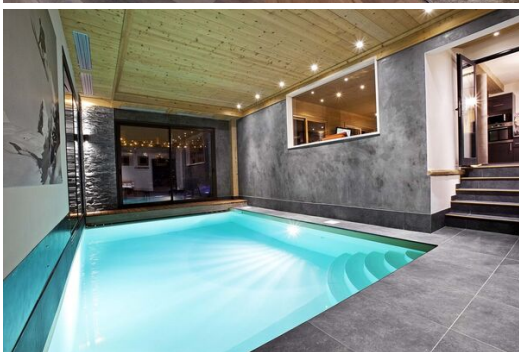

Chalet à louer à courchevel village

France, Courchevel, Courchevel 1550

Chalet - REF: TGS-A3741

N° du Peoples: 10
TV

Parking
Salle de ski

M² construction: 270m²

Terrasse

N° Etages:3

Piscine intérieure

Cheminée

Sauna

Chalet à 150m des pistes

Aux lignes sobres et intemporelles, Chalet bénéficie d'un emplacement idéal au cœur de Courchevel Village. Il offre une superficie de 270 m² et il allie parfaitement la tradition des chalets anciens tout en alliant confort, luxe et modernité.

Pouvant accueillir confortablement jusqu'à 10 personnes, le chalet est une solution idéale pour partager les sports d'hiver en famille ou entre amis. Le chalet bénéficie d'un grand séjour avec cheminée offrant une vue panoramique sur la Dent du Villard, d'une cuisine américaine, d'une terrasse (exposée Sud), de 4 chambres (lits doubles ou simples) avec salles de bains, TV, coffres-forts, d'une chambre et un garage privé.

Pour la détente, le Chalet propose un espace dédié à la détente et au bien-être composé d'une piscine intérieure avec nage à contre-courant et d'un hammam. Les chalets Kandahar s'inscrivent dans une politique de développement durable, incluant l'installation de chauffage géothermique et l'utilisation de matériaux naturels sans oublier le confort et la modernité.