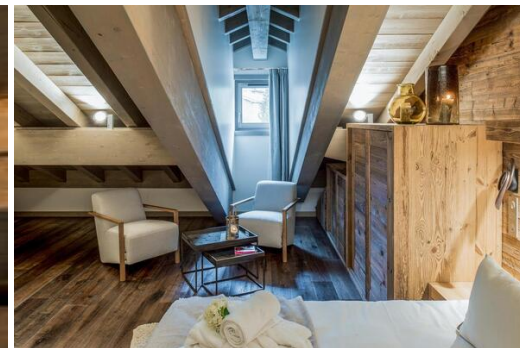

Ce penthouse à louer à Courchevel 1650 Moriond

France, Courchevel, Courchevel 1650

Attique - REF: TGS-A2493

N° Chambres: 4
Jacuzzi

N° du Salle de bains: 4
Sauna

N° du Peoples: 9
Salle de ski

Parking

M² construction: 170m²

Étage: 5

Wifi

Cheminée

Information Appartement à Courchevel 1650 Moriond

- N° de personnes : 9
- M² construits : 170 m²
- Terrasse
- 4 Chambres à coucher
- 4 salles de bain
- Jacuzzi
- Hammam / Sauna
- Parking
- Étage 5
- Wifi
- Cheminée
- Local à skis

Le penthouse, situé au 5e étage, d'une superficie de 170 m², est parfait pour accueillir 9 personnes.