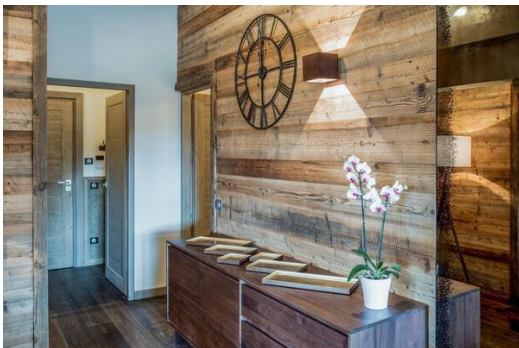

Ce penthouse à louer à Courchevel 1650 Moriond

France, Courchevel, Courchevel 1650

Attique - REF: TGS-A2493

N° Chambres: 4
Jacuzzi

N° du Salle de bains: 4
Sauna

N° du Peoples: 9
Salle de ski

Parking

M² construction: 170m²

Étage: 5

Wifi

Cheminée

Information Appartement à Courchevel 1650 Moriond

- N° de personnes : 9
- M² construits : 170 m²
- Terrasse
- 4 Chambres à coucher
- 4 salles de bain
- Jacuzzi
- Hammam / Sauna
- Parking
- Étage 5
- Wifi
- Cheminée
- Local à skis

Le penthouse, situé au 5e étage, d'une superficie de 170 m², est parfait pour accueillir 9 personnes.