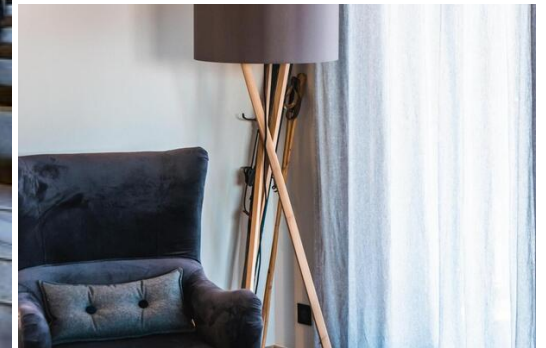

Le penthouse, situé à Courchevel 1650 Moriond à louer

France, Courchevel, Courchevel 1650

Attique - REF: TGS-A2737

N° Chambres: 5
Jacuzzi
Distance du télési: 100m

N° du Salle de bains: 6
Sauna
Distance du centre ville:
central

N° du Peoples: 10
Vues montagneuses

Parking
Ascenseur collectif

M² construction: 280m²
Lave-vaisselle

Terrasse
TV

Wifi
Machine à laver

Cheminée
Salle de ski

Activités dans la station

Ski / Snowboard

Cyclisme

Ski de fond

Golf

Vélo de montagne

Équitation

Le penthouse, situé à Courchevel 1650 Moriond à louer, avec 5 chambres de 280 m², est réparti sur 4 niveaux avec un ascenseur privé, parfait pour accueillir 10 personnes.

Ce splendide penthouse dispose de cinq chambres à coucher avec lit double et de cinq salles de bains attenantes. Le beau salon avec une télévision et une cheminée dispose également d'un coin repas, d'une cuisine entièrement équipée et de plusieurs balcons avec vue sur les montagnes. Pour plus de confort, vous pourrez profiter du Spa privé avec jacuzzi et hammam.

Pendant vos vacances, vous pourrez bénéficier d'une place de stationnement dans le parking privé, d'un casier à skis et d'un accès Wi-Fi.

Des services personnalisés

Votre bien-être est notre priorité, oubliez les contraintes et la vie quotidienne et offrez-vous des vacances parfaites grâce à notre large gamme de services utiles, inclus ou à la carte.

- Accueil personnalisé
- Service de conciergerie
- Produits de beauté L'Occitane