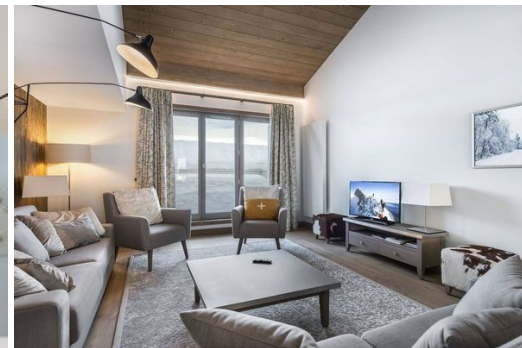

Квартира в Куршевель 1550 Виллидж

Франция, Куршевель, Куршевель 1550

Апартамент - REF: TGS-A1812

Кол-во Спален: 5
ТВ

Кол-во Ванных комнат: 4
Стиральная машина

Кол-во людей: 8
Тренажерный зал/Фитнес

М² постройки: 185 м²
Массажный кабинет

Роскошные двухуровневые апартаменты резиденции ждут вас на время вашего горнолыжного отдыха.

Оригинальный и дизайнерский шедевр не останется незамеченным: великолепная винтовая лестница со стеклянными ступенями вносит оригинальный современный штрих в альпийский декор. На втором этаже еще один оригинальный элемент: отдельная комната с прозрачным стеклянным полом. Это не только дизайн, но и увеличение естественной освещенности квартиры. Деревянный потолок, каменные и деревянные стены, скандинавские стулья... Декор соответствует современности и, возможно, немного перспективен.

Гостиная состоит из шикарной семейной гостиной с современной и удобной мебелью, идеально подходящей для просмотра телевизора и отдыха после долгого дня на склонах. Кухня сочетает в себе как традиционный стиль с бежевым и темным деревом, так и современный стиль с ее оборудованием и мраморным белым полом.

Первый этаж

Гостиная зона :

- Балкон
- Полуоткрытая оборудованная кухня
- Столовая
- Гостиная
- Терраса

Спальня

- Балкон, Шкаф, Телевизор
- 1 Двухспальная кровать (180 x 200)
- Ванная комната: ванна, двойная раковина, фен, полотенцесушитель, отдельный туалет