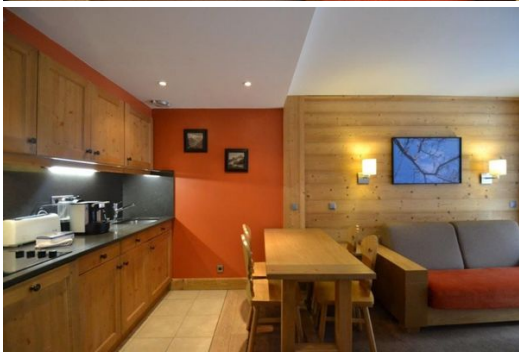

Квартира в Куршевеле 1850

Франция, Куршевель, Куршевель 1850, Ле Крозетт

Апартамент - REF: TGS-A1842

Кол-во Спален: 1

Кол-во Ваннх комнат: 1

Кол-во людей: 5

Кол-во парковочных мест: 1

М² постройки: 40 м²
Лыжная комната

Терраса

вай-фай

ski-in/ski-out

Квартира в аренду в Куршевеле 1850

1 спальня - 40 кв.м.

Для 4-5 гостей

Квартира расположена в самом сердце Куршевеля 1850 года, в резиденции «Chalet du Forum», в 100 метрах от снега.

Гостиная с 1 раскладным диваном (двухспальная кровать), обеденным столом, телевизором, интернетом, балконом

Оборудованная открытая кухня в гостиной

Спальня с 2 односпальными кроватями и 1 односпальной кроватью

Ванная комната

Отдельный туалет

1 лыжный шкафчик, 1 крытая стоянка