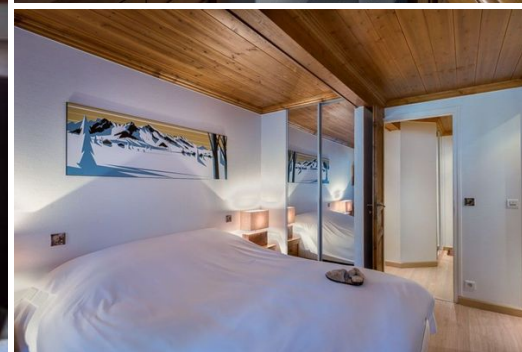

Очаровательная квартира, расположенная в Беллекоте Куршевель

Франция, Куршевель, Куршевель 1850, Беллекот

Апартамент - REF: TGS-A1848

Кол-во Спален: 4
Лыжная комната

Кол-во Ваннхих комнат: 3

Кол-во людей: 10

Семейные апартаменты в Куршевеле для катания на лыжах и без них

Очаровательные апартаменты расположены в самом центре Куршевеля 1850.
Эти апартаменты площадью 100 кв.м. расположены на склоне Bellecote.
Апартаменты были отмечены знаком "MONTAGNE".